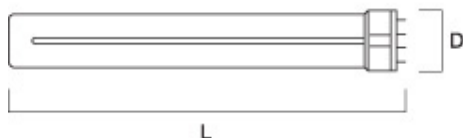

Lynx-L 36W BL368

Codice n. 0025710

SYLVANIA

SpeciaLITE®

Questi tubi BL368 emettono una radiazione altamente concentrata con un picco intorno ai 368 nm. La sensibilità degli occhi degli insetti volanti è generalmente pari o vicina a questa frequenza. Miglioramento dell'efficacia del 100% (a 368 nm). Il deprezzamento della potenza UV-A nel tempo è notevolmente ridotto (80% a 5000 ore rispetto alla potenza originale di 100 ore).

Dati tecnici

Dimensioni (mm)

Fotometrie

Dati generali

Nome prodotto	Lynx-L 36W BL368
Tecnologia	Fluorescente
Forma della lampadina	Forma a U
Attacco lampada	2G11
Finitura lampadina	Satinato/Rivestito
Classificazione dell'apparecchio	Chiuso
Applicazione generale	SPG
Intervallo temperatura di funzionamento	-15°C...+50°C
Classe ETIM	EC002962