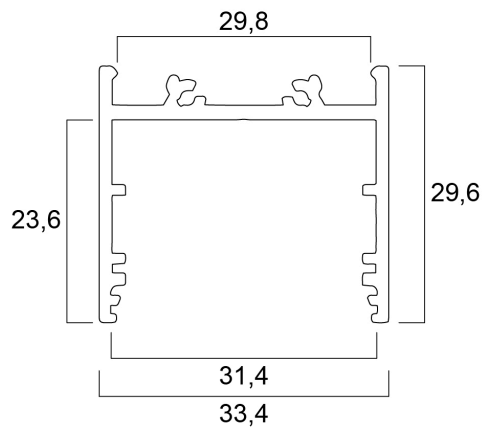

Profilo a plafone profondo e largo 30 (33x30) 3m SET

Codice n. 0022687

SYLVANIA

PROTM

Il set Profile basso e stretto da 30 x 3m è composto da un profilo anodizzato da 3 m, un diffusore opalino, 2 tappi terminali e 4 supporti

Dati tecnici

Dimensioni (mm)

Fotometrie

Profilo a plafone profondo e largo 30 (33x30) 3m SET

Codice n. 0022687

SYLVANIA

Dati generali

Nome prodotto	Profilo a plafone profondo e largo 30 (33x30) 3m SET
Tecnologia	Dispositivo non elettrico
Tipologia accessori	Montaggio, Decorativo
Tipologia di accessorio	Set di installazione
Materiale del corpo dell'apparecchio	Alluminio
Rilevatore di presenza integrato	NO
Applicazione generale	Strutture alberghiere, Esercizi commerciali
Intervallo temperatura di funzionamento	25°C...+0°C
Classe ETIM	EC002557
E-number Finlandia	4278556
Garanzia	3 anni

Dati ottici

Gruppo di rischio fotobiologico	Non applicabile
---------------------------------	-----------------

Dati dimensionali

Colore del prodotto	Argento
Classificazione IP	IP00
Classificazione IK	IK00
Finitura del diffusore	Opalino
Lunghezza nominale del prodotto (mm)	3000
Larghezza nominale prodotto (mm)	33.4
Altezza nominale prodotto (mm)	29.6
Peso (Kg)	0.74

Dati di imballo

Codice EAN prodotto	5410288226873
Lunghezza/altezza imballo singolo (cm)	300.0
Larghezza imballo singolo (cm)	3.0
Profondità imballo interno (cm) (singolo)	2.0
DUN14_2	15410288226870
Quantità per imballo esterno	20
Lunghezza/ Altezza imballo esterno (cm)	305.0
Packaging outer width (cm)	16.0
Profondità imballo esterno (cm)	16.0