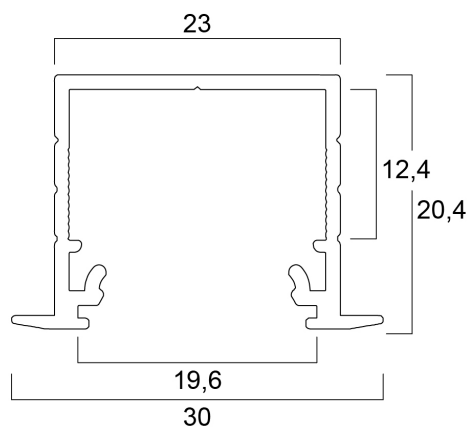

# SET Profilo Incasso 20 (30x20) 3m

Codice n. 0022686

**SYLVANIA**

**PRO**<sup>TM</sup>

Il Profilo incasso 20 3m SET BW consiste in 3m di profilo anodizzato, diffusore opale, 2 tappi terminali e 4 ganci

### Dimensioni (mm)

## Dati dimensionali

Colore del prodotto	Argento
Classificazione IP	IP00
Classificazione IK	IK00
Finitura del diffusore	Opalino
Lunghezza nominale del prodotto (mm)	3000
Larghezza nominale prodotto (mm)	30
Altezza nominale prodotto (mm)	20.4
Peso (Kg)	0.65

## Dati di imballo

Codice EAN prodotto	5410288226866
Lunghezza/altezza imballo singolo (cm)	300.0
Larghezza imballo singolo (cm)	2.0
Profondità imballo interno (cm) (singolo)	2.0
DUN14_2	15410288226863
Quantità per imballo esterno	35
Lunghezza/ Altezza imballo esterno (cm)	305.0
Packaging outer width (cm)	16.0
Profondità imballo esterno (cm)	16.0