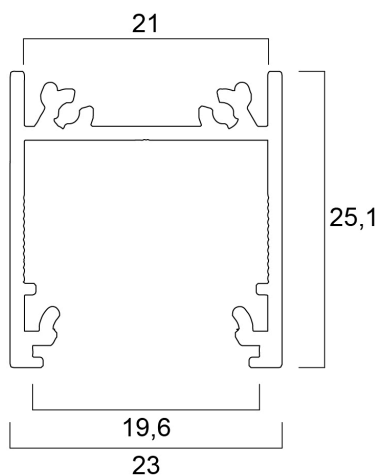

Profilo Semi profondo a Plafone 20 (23x25) 3m SET

Codice n. 0022685

SYLVANIA

PROTM

Il SET 20 Profilo da plafone semi-profondo è composto da 3m di profilo anodizzato, diffusore opalino, 2 tappi terminali e 4 supporti.

Dati tecnici

Dimensioni (mm)

Fotometrie

Profilo Semi profondo a Plafone 20 (23x25) 3m SET

Codice n. 0022685

SYLVANIA

Dati generali

Nome prodotto	Profilo Semi profondo a Plafone 20 (23x25) 3m SET
Tecnologia	Dispositivo non elettrico
Tipologia accessori	Montaggio, Decorativo
Tipologia di accessorio	Set di installazione
Materiale del corpo dell'apparecchio	Alluminio
Rilevatore di presenza integrato	NO
Applicazione generale	Strutture alberghiere, Esercizi commerciali
Intervallo temperatura di funzionamento	25°C...+0°C
Classe ETIM	EC002557
E-number Finlandia	4278553
Garanzia	3 anni

Dati ottici

Gruppo di rischio fotobiologico	Non applicabile
---------------------------------	-----------------

Dati dimensionali

Colore del prodotto	Argento
Classificazione IP	IP00
Classificazione IK	IK00
Finitura del diffusore	Opalino
Lunghezza nominale del prodotto (mm)	3000
Larghezza nominale prodotto (mm)	23
Altezza nominale prodotto (mm)	25.1
Peso (Kg)	0.81

Dati di imballo

Codice EAN prodotto	5410288226859
Lunghezza/altezza imballo singolo (cm)	300.0
Larghezza imballo singolo (cm)	2.0
Profondità imballo interno (cm) (singolo)	2.0
DUN14_2	15410288226856
Quantità per imballo esterno	35
Lunghezza/ Altezza imballo esterno (cm)	305.0
Packaging outer width (cm)	16.0
Profondità imballo esterno (cm)	16.0