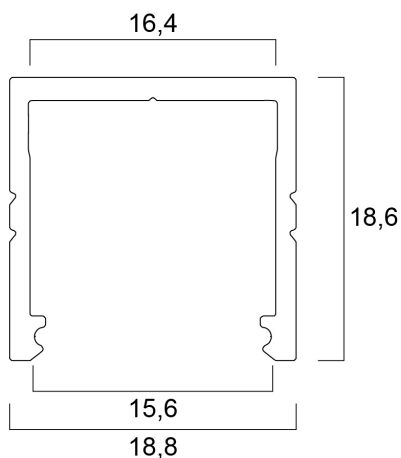

Profilo Semi profondo a Plafone 16 (19x19) 3m SET

Codice n. 0022683

SYLVANIA

PROTM

Il SET 20 Profilo da plafone semi-profondo è composto da 3m di profilo anodizzato, diffusore opalino, 2 tappi terminali e 4 supporti.

Dati tecnici

Dimensioni (mm)

Fotometrie

Profilo Semi profondo a Plafone 16 (19x19) 3m SET

Codice n. 0022683

SYLVANIA

Dati generali

Nome prodotto	Profilo Semi profondo a Plafone 16 (19x19) 3m SET
Tecnologia	Dispositivo non elettrico
Tipologia accessori	Montaggio, Decorativo
Tipologia di accessorio	Set di installazione
Materiale del corpo dell'apparecchio	Alluminio
Rilevatore di presenza integrato	NO
Applicazione generale	Strutture alberghiere, Esercizi commerciali
Intervallo temperatura di funzionamento	25°C...+0°C
Classe ETIM	EC002557
E-number Finlandia	4278551
Garanzia	3 anni

Dati ottici

Gruppo di rischio fotobiologico	Non applicabile
---------------------------------	-----------------

Dati dimensionali

Colore del prodotto	Argento
Classificazione IP	IP00
Classificazione IK	IK00
Finitura del diffusore	Opalino
Lunghezza nominale del prodotto (mm)	3000
Larghezza nominale prodotto (mm)	18.8
Altezza nominale prodotto (mm)	18.6
Peso (Kg)	0.59

Dati di imballo

Codice EAN prodotto	5410288226835
Lunghezza/altezza imballo singolo (cm)	300.0
Larghezza imballo singolo (cm)	1.6
Profondità imballo interno (cm) (singolo)	2.0
DUN14_2	15410288226832
Quantità per imballo esterno	50
Lunghezza/ Altezza imballo esterno (cm)	305.0
Packaging outer width (cm)	16.0
Profondità imballo esterno (cm)	16.0