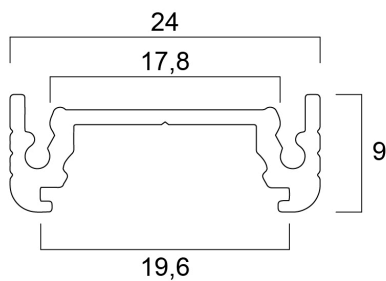

Profilo basso e stretto 14 (24x9) 3m SET

Codice n. 0022682

SYLVANIA

PROTM

Il set Profile basso e stretto da 14 x 2 m è composto da un profilo anodizzato da 3 m, un diffusore opalino, 2 tappi terminali e 4 supporti

Dati tecnici

Dimensioni (mm)

Fotometrie

Profilo basso e stretto 14 (24x9) 3m SET

Codice n. 0022682

SYLVANIA

Dati generali

Nome prodotto	Profilo basso e stretto 14 (24x9) 3m SET
Tecnologia	Dispositivo non elettrico
Tipologia accessori	Montaggio, Decorativo
Tipologia di accessorio	Set di installazione
Materiale del corpo dell'apparecchio	Alluminio
Rilevatore di presenza integrato	NO
Applicazione generale	Strutture alberghiere, Esercizi commerciali
Intervallo temperatura di funzionamento	25°C...+0°C
Classe ETIM	EC002557
E-number Finlandia	4278561
Garanzia	3 anni

Dati ottici

Gruppo di rischio fotobiologico	Non applicabile
---------------------------------	-----------------

Dati dimensionali

Colore del prodotto	Argento
Classificazione IP	IP00
Classificazione IK	IK00
Finitura del diffusore	Opalino
Lunghezza nominale del prodotto (mm)	3000
Larghezza nominale prodotto (mm)	24
Altezza nominale prodotto (mm)	9
Peso (Kg)	0.46

Dati di imballo

Codice EAN prodotto	5410288226828
Lunghezza/altezza imballo singolo (cm)	300.0
Larghezza imballo singolo (cm)	1.5
Profondità imballo interno (cm) (singolo)	2.0
DUN14_2	15410288226825
Quantità per imballo esterno	70
Lunghezza/ Altezza imballo esterno (cm)	305.0
Packaging outer width (cm)	16.0
Profondità imballo esterno (cm)	16.0