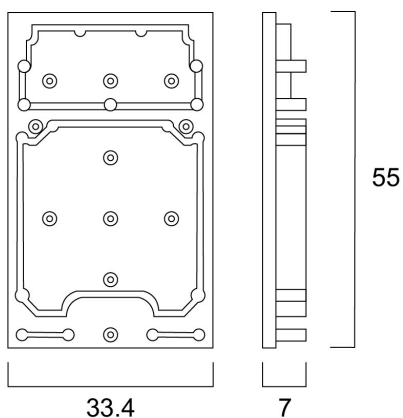

Tappi di chiusura H 30 Nero

Codice n. 0022674

SYLVANIA

PROTM

Tappi terminali per profili realizzati in materiale termoplastico (ABS). Compatibili con i seguenti profili: Profilo Plafone ampio poco profonda 30 (33x55). Confezione da 2 pezzi.

Dati tecnici

Dimensioni (mm)

Fotometrie

Tappi di chiusura H 30 Nero

Codice n. 0022674

SYLVANIA

Dati generali

Nome prodotto	Tappi di chiusura H 30 Nero
Tecnologia	Dispositivo non elettrico
Tipologia accessori	Montaggio, Decorativo
Tipologia di accessorio	Tappo di chiusura
Materiale del corpo dell'apparecchio	Plastica ABS
Rilevatore di presenza integrato	NO
Applicazione generale	Strutture alberghiere, Esercizi commerciali
Intervallo temperatura di funzionamento	25°C...+0°C
Classe ETIM	EC002557
Garanzia	3 anni

Dati ottici

Gruppo di rischio fotobiologico | Non applicabile

Dati dimensionali

Colore del prodotto	Nero
Classificazione IP	IP00
Classificazione IK	IK00
Lunghezza nominale del prodotto (mm)	7
Larghezza nominale prodotto (mm)	33.4
Altezza nominale prodotto (mm)	12.8
Peso (Kg)	0.01

Dati di imballo

Codice EAN prodotto	5410288226743
Lunghezza/altezza imballo singolo (cm)	10.0
Larghezza imballo singolo (cm)	10.0
Profondità imballo interno (cm) (singolo)	2.0
DUN14_2	15410288226740
Quantità per imballo esterno	100
Lunghezza/ Altezza imballo esterno (cm)	14.0
Packaging outer width (cm)	10.0
Profondità imballo esterno (cm)	6.5