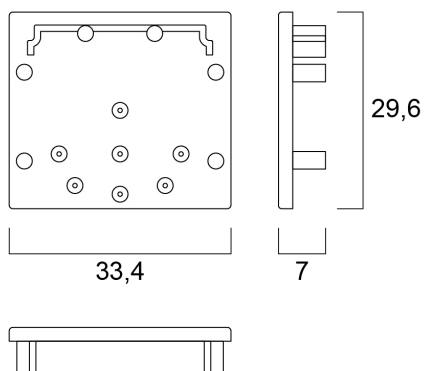

# Tappi terminali per profilo profondo e largo 30 Nero

Codice n. 0022672

**SYLVANIA**

**PRO**<sup>TM</sup>

Terminali per profili in materiale termoplastico (ABS). Compatibili con i seguenti profili: Profilo Deep Wide Surface 30 (33x30). 2 pezzi per confezione.

### Dimensioni (mm)

## Dati dimensionali

Colore del prodotto	Nero
Classificazione IP	IP00
Classificazione IK	IK00
Lunghezza nominale del prodotto (mm)	7
Larghezza nominale prodotto (mm)	33.4
Altezza nominale prodotto (mm)	29.6
Peso (Kg)	0.03

## Dati di imballo

Codice EAN prodotto	5410288226729
Lunghezza/altezza imballo singolo (cm)	10.0
Larghezza imballo singolo (cm)	10.0
Profondità imballo interno (cm) (singolo)	2.0
DUN14_2	15410288226726
Quantità per imballo esterno	100
Lunghezza/ Altezza imballo esterno (cm)	14.0
Packaging outer width (cm)	10.0
Profondità imballo esterno (cm)	6.5