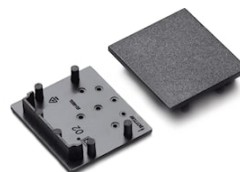

# Tappi terminali per profilo profondo e largo 30 Nero

Codice n. 0022672

**SYLVANIA**

**PRO**<sup>TM</sup>

Terminali per profili in materiale termoplastico (ABS). Compatibili con i seguenti profili: Profilo Deep Wide Surface 30 (33x30). 2 pezzi per confezione.

# Tappi terminali per profilo profondo e largo 30 Nero

Codice n. 0022672

**SYLVANIA**

## Dati generali

Nome prodotto	Tappi terminali per profilo profondo e largo 30 Nero
Tecnologia	Dispositivo non elettrico
Tipologia accessori	Montaggio, Decorativo
Tipologia di accessorio	Tappo di chiusura
Materiale del corpo dell'apparecchio	Plastica ABS
Rilevatore di presenza integrato	NO
Applicazione generale	Strutture alberghiere, Esercizi commerciali
Intervallo temperatura di funzionamento	25°C...+0°C
Classe ETIM	EC002557
E-number Finlandia	4278582
Garanzia	3 anni