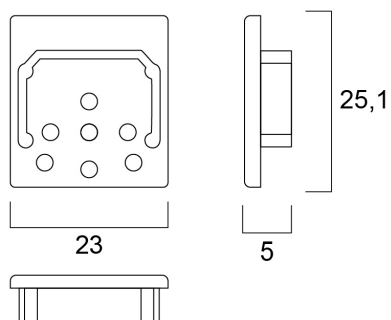

Tappi terminali profilo semi-profondo a plafone 20 Nero

Codice n. 0022670

SYLVANIA

PROTM

Terminale per profilo realizzato in materiale termoplastico (ABS). Compatibile con i seguenti profili: Profile Semi Deep Surface 20 (23x25). 2 pezzi per confezione.

Dati tecnici

Dimensioni (mm)

Fotometrie

Tappi terminali profilo semi-profondo a plafone 20 Nero

Codice n. 0022670

SYLVANIA

Dati generali

Nome prodotto	Tappi terminali profilo semi-profondo a plafone 20 Nero
Tecnologia	Dispositivo non elettrico
Tipologia accessori	Montaggio, Decorativo
Tipologia di accessorio	Tappo di chiusura
Materiale del corpo dell'apparecchio	Plastica ABS
Rilevatore di presenza integrato	NO
Applicazione generale	Strutture alberghiere, Esercizi commerciali
Intervallo temperatura di funzionamento	25°C...+0°C
Classe ETIM	EC002557
E-number Finlandia	4278580
Garanzia	3 anni

Dati ottici

Gruppo di rischio fotobiologico	Non applicabile
---------------------------------	-----------------

Dati dimensionali

Colore del prodotto	Nero
Classificazione IP	IP00
Classificazione IK	IK00
Lunghezza nominale del prodotto (mm)	5
Larghezza nominale prodotto (mm)	23
Altezza nominale prodotto (mm)	25.1
Peso (Kg)	0.03

Dati di imballo

Codice EAN prodotto	5410288226705
Lunghezza/altezza imballo singolo (cm)	10.0
Larghezza imballo singolo (cm)	10.0
Profondità imballo interno (cm) (singolo)	2.0
DUN14_2	15410288226702
Quantità per imballo esterno	100
Lunghezza/ Altezza imballo esterno (cm)	14.0
Packaging outer width (cm)	10.0
Profondità imballo esterno (cm)	6.5