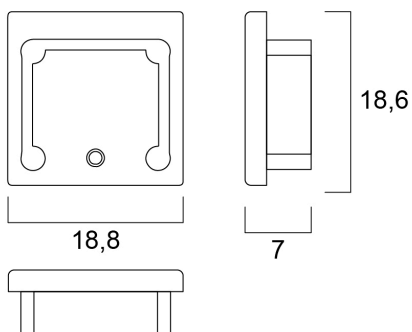

Tappi terminali profilo semi-profondo a plafone 16 Nero

Codice n. 0022668

SYLVANIA

PROTM

Terminali per profili in materiale termoplastico (ABS). Compatibili con i seguenti profili: Profilo Semi Deep Surface 16 (19x19). 2 pezzi per confezione.

Dati tecnici

Dimensioni (mm)

Fotometrie

Tappi terminali profilo semi-profondo a plafone 16 Nero

Codice n. 0022668

SYLVANIA

Dati generali

Nome prodotto	Tappi terminali profilo semi-profondo a plafone 16 Nero
Tecnologia	Dispositivo non elettrico
Tipologia accessori	Montaggio, Decorativo
Tipologia di accessorio	Tappo di chiusura
Materiale del corpo dell'apparecchio	Plastica ABS
Rilevatore di presenza integrato	NO
Applicazione generale	Strutture alberghiere, Esercizi commerciali
Intervallo temperatura di funzionamento	25°C...+0°C
Classe ETIM	EC002557
E-number Finlandia	4278578
Garanzia	3 anni

Dati ottici

Gruppo di rischio fotobiologico	Non applicabile
---------------------------------	-----------------

Dati dimensionali

Colore del prodotto	Nero
Classificazione IP	IP00
Classificazione IK	IK00
Lunghezza nominale del prodotto (mm)	7
Larghezza nominale prodotto (mm)	18.8
Altezza nominale prodotto (mm)	18.6
Peso (Kg)	0.01

Dati di imballo

Codice EAN prodotto	5410288226682
Lunghezza/altezza imballo singolo (cm)	10.0
Larghezza imballo singolo (cm)	10.0
Profondità imballo interno (cm) (singolo)	2.0
DUN14_2	15410288226689
Quantità per imballo esterno	100
Lunghezza/ Altezza imballo esterno (cm)	14.0
Packaging outer width (cm)	10.0
Profondità imballo esterno (cm)	6.5