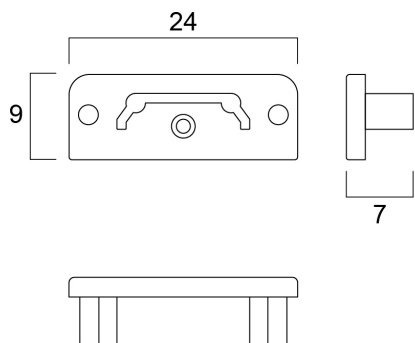

Tappi terminali profilo stretto e sottile Nero

Codice n. 0022667

SYLVANIA

PROTM

Tappi terminali per profilo in materiale termoplastico (ABS). Compatibili con il seguente profilo: Profilo Shallow Narrow 14 (24x9). 2 pezzi per confezione.

Dati tecnici

Dimensioni (mm)

Fotometrie

Tappi terminali profilo stretto e sottile Nero

Codice n. 0022667

SYLVANIA

Dati generali

Nome prodotto	Tappi terminali profilo stretto e sottile Nero
Tecnologia	Dispositivo non elettrico
Tipologia accessori	Montaggio, Decorativo
Tipologia di accessorio	Tappo di chiusura
Materiale del corpo dell'apparecchio	Plastica ABS
Rilevatore di presenza integrato	NO
Applicazione generale	Strutture alberghiere, Esercizi commerciali
Intervallo temperatura di funzionamento	25°C...+0°C
Classe ETIM	EC002557
E-number Finlandia	4278577
Garanzia	3 anni

Dati ottici

Gruppo di rischio fotobiologico	Non applicabile
---------------------------------	-----------------

Dati dimensionali

Colore del prodotto	Nero
Classificazione IP	IP00
Classificazione IK	IK00
Lunghezza nominale del prodotto (mm)	10
Larghezza nominale prodotto (mm)	24
Altezza nominale prodotto (mm)	9
Peso (Kg)	0.01

Dati di imballo

Codice EAN prodotto	5410288226675
Lunghezza/altezza imballo singolo (cm)	10.0
Larghezza imballo singolo (cm)	10.0
Profondità imballo interno (cm) (singolo)	2.0
DUN14_2	15410288226672
Quantità per imballo esterno	100
Lunghezza/ Altezza imballo esterno (cm)	14.0
Packaging outer width (cm)	10.0
Profondità imballo esterno (cm)	6.5