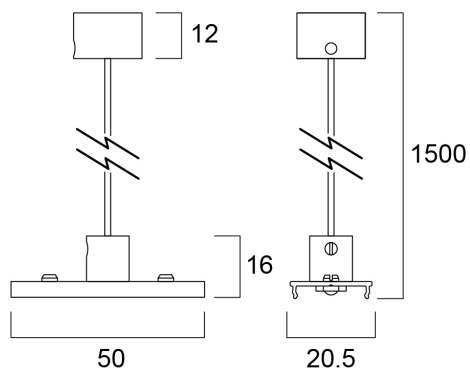

KIT SOSPENSIONE 1500 50V ARGENTO

Codice n. 0022652

SYLVANIA

PROTM

CE **UK**
CA

I kit di sospensione sono particolarmente consigliati per il profilo Semi Deep Surface 20, ma sono compatibili anche con molti altri profili. Come cavo di alimentazione, conferisce un aspetto minimalista, senza bisogno di cavi aggiuntivi. L'utilizzo del profilo HO Surface 16 crea una soluzione estetica e chiusa nella parte superiore. Carico massimo del cavo di alimentazione: 2 kg. Cavo con guaina in teflon 1x0,50 2500 mm. Profili compatibili: Profile Semi Deep Surface 16, Profile Semi Deep Surface 20, Profile Shallow Wide Surface 30, Profile Deep Wide Surface 30. Rilevatore di presenza/assenza PIR compatto con rilevamento del livello di lux. Funzione di ritardo temporale e override a infrarossi.

Dati tecnici

Dimensioni (mm)

Fotometrie

KIT SOSPENSIONE 1500 50V ARGENTO

Codice n. 0022652

SYLVANIA

Dati generali

Nome prodotto	KIT SOSPENSIONE 1500 50V ARGENTO
Tecnologia	Dispositivo non elettrico
Tipologia accessori	Montaggio, Decorativo
Materiale del corpo dell'apparecchio	Alluminio
Applicazione generale	Esercizi commerciali
Classe ETIM	EC002557
Garanzia	3 anni

Dati dimensionali

Colore del prodotto	Argento
Peso (Kg)	0.087

Dati di imballo

Codice EAN prodotto	5410288226521
Lunghezza/altezza imballo singolo (cm)	16.0
Larghezza imballo singolo (cm)	9.5
Profondità imballo interno (cm) (singolo)	0.5
DUN14_2	15410288226528
Quantità per imballo esterno	10
Lunghezza/ Altezza imballo esterno (cm)	15.0
Packaging outer width (cm)	10.5
Profondità imballo esterno (cm)	7.0