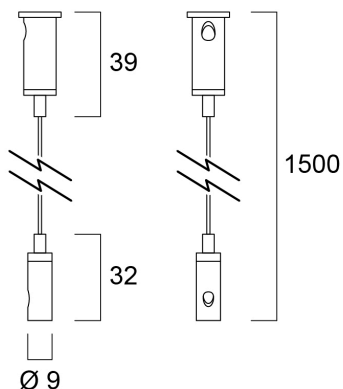

KIT SOSPENSIONE 1500 CROMO

Codice n. 0022651

SYLVANIA

PROTM

CE UK CA

I kit di sospensione consentono di realizzare apparecchi a sospensione. Sono particolarmente indicati per il profilo Profile Semi Deep Surface 20, ma sono compatibili anche con molti altri profili. Compatibili con piastre di montaggio flessibili, consentono un montaggio facile e veloce della lampada. Possibilità di montaggio diretto sul profilo. Carico massimo del cavo di sospensione: 10 kg. Cavo in acciaio 7x7 1,0 mm 1500 mm. Profili compatibili: Profile Semi Deep Surface 16, Profile Semi Deep Surface 20, Profile Shallow Wide Surface 30, Profile Deep Wide Surface 30.

Dati tecnici

Dimensioni (mm)

Fotometrie

KIT SOSPENSIONE 1500 CROMO

Codice n. 0022651

SYLVANIA

Dati generali

Nome prodotto	KIT SOSPENSIONE 1500 CROMO
Tecnologia	Dispositivo non elettrico
Tipologia accessori	Montaggio, Decorativo
Materiale del corpo dell'apparecchio	Alluminio
Applicazione generale	Esercizi commerciali
Classe ETIM	EC002557
Garanzia	3 anni

Dati dimensionali

Colore del prodotto	Argento
Peso (Kg)	0.68

Dati di imballo

Codice EAN prodotto	5410288226514
Lunghezza/altezza imballo singolo (cm)	16.0
Larghezza imballo singolo (cm)	10.0
Profondità imballo interno (cm) (singolo)	0.5
DUN14_2	15410288226511
Quantità per imballo esterno	10
Lunghezza/ Altezza imballo esterno (cm)	16.0
Packaging outer width (cm)	10.5
Profondità imballo esterno (cm)	7.0