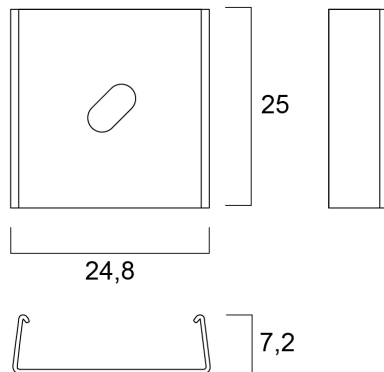

# Supporto U7 incasso (x2)

Codice n. 0022644

**SYLVANIA**

**PRO**<sup>TM</sup>

CE UK  
CA

A stainless steel mounting plate that compatible with the following profiles: Profile recess 20 EF/U7 (0022587, 0022596, 0022605). Packed in 2pcs per pack.

### Dimensioni (mm)

## Dati dimensionali

Colore del prodotto	Argento
Lunghezza nominale del prodotto (mm)	7.2
Larghezza nominale prodotto (mm)	24.8
Altezza nominale prodotto (mm)	25
Peso (Kg)	0.007

## Dati di imballo

Codice EAN prodotto	5410288226446
Lunghezza/altezza imballo singolo (cm)	10.0
Larghezza imballo singolo (cm)	10.0
Profondità imballo interno (cm) (singolo)	2.0
DUN14_2	05410288226446
Quantità per imballo esterno	100
Lunghezza/ Altezza imballo esterno (cm)	14.0
Packaging outer width (cm)	10.0
Profondità imballo esterno (cm)	6.5