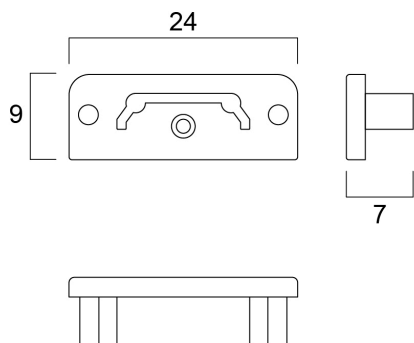

Terminali per profili stretti e sottili (x2)

Codice n. 0022640

SYLVANIA

PROTM

CE UK
CA

Terminale per profilo realizzato in materiale termoplastico (ABS). Compatibile con i seguenti profili: Profile Shallow Narrow 14 EF/T (0022592, 0022601, 0022610). 2 pezzi per confezione.

Dati tecnici

Dimensioni (mm)

Fotometrie

Terminali per profili stretti e sottili (x2)

Codice n. 0022640

SYLVANIA

Dati generali

Nome prodotto	Terminali per profili stretti e sottili (x2)
Tecnologia	Dispositivo non elettrico
Tipologia accessori	Montaggio, Decorativo
Materiale del corpo dell'apparecchio	Alluminio
Applicazione generale	Esercizi commerciali
Classe ETIM	EC002557
E-number Finlandia	4278049
Garanzia	3 anni

Dati dimensionali

Colore del prodotto	Argento
Lunghezza nominale del prodotto (mm)	10
Larghezza nominale prodotto (mm)	24
Altezza nominale prodotto (mm)	9
Peso (Kg)	0.01

Dati di imballo

Codice EAN prodotto	5410288226408
Lunghezza/altezza imballo singolo (cm)	10.0
Larghezza imballo singolo (cm)	10.0
Profondità imballo interno (cm) (singolo)	2.0
DUN14_2	05410288226408
Quantità per imballo esterno	100
Lunghezza/ Altezza imballo esterno (cm)	14.0
Packaging outer width (cm)	10.0
Profondità imballo esterno (cm)	6.5