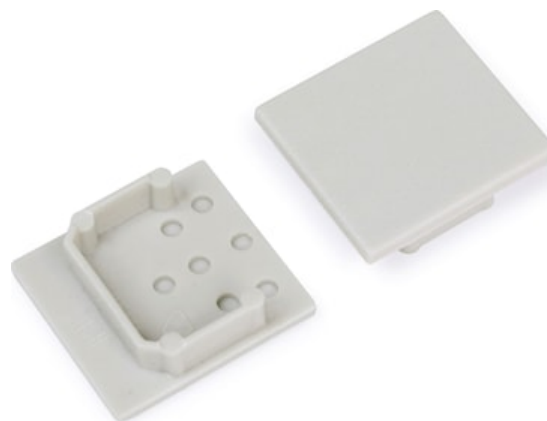

Terminali profili a plafone 20 (X2)

Codice n. 0022637

SYLVANIA

PROTM

CE UK
CA

Terminale per profilo realizzato in materiale termoplastico (ABS). Compatibile con i seguenti profili: Profile Semi Deep Surface 20 EF/T (0022589, 0022598, 0022607). 2 pezzi per confezione.

Dati tecnici

Dimensioni (mm)

Fotometrie

Terminali profili a plafone 20 (X2)

Codice n. 0022637

SYLVANIA

Dati generali

Nome prodotto	Terminali profili a plafone 20 (X2)
Tecnologia	Dispositivo non elettrico
Tipologia accessori	Montaggio, Decorativo
Materiale del corpo dell'apparecchio	Alluminio
Applicazione generale	Esercizi commerciali
Classe ETIM	EC002557
E-number Finlandia	4278047
Garanzia	3 anni

Dati dimensionali

Colore del prodotto	Argento
Lunghezza nominale del prodotto (mm)	5
Larghezza nominale prodotto (mm)	23
Altezza nominale prodotto (mm)	25.1
Peso (Kg)	0.01

Dati di imballo

Codice EAN prodotto	5410288226378
Lunghezza/altezza imballo singolo (cm)	10.0
Larghezza imballo singolo (cm)	10.0
Profondità imballo interno (cm) (singolo)	2.0
DUN14_2	05410288226378
Quantità per imballo esterno	100
Lunghezza/ Altezza imballo esterno (cm)	14.0
Packaging outer width (cm)	10.0
Profondità imballo esterno (cm)	6.5