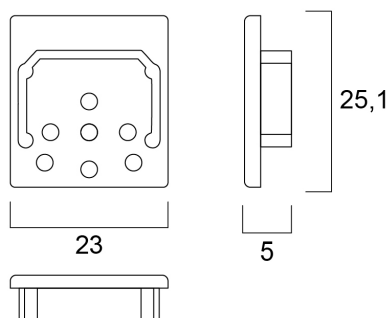

Terminali profili a plafone 20 (X2)

Codice n. 0022637

SYLVANIA

PROTM

CE UK
CA

Terminale per profilo realizzato in materiale termoplastico (ABS). Compatibile con i seguenti profili: Profile Semi Deep Surface 20 EF/T (0022589, 0022598, 0022607). 2 pezzi per confezione.

Dati tecnici

Dimensioni (mm)

Fotometrie

Terminali profili a plafone 20 (X2)

Codice n. 0022637

SYLVANIA

Dati generali

Nome prodotto	Terminali profili a plafone 20 (X2)
Tecnologia	Dispositivo non elettrico
Tipologia accessori	Montaggio, Decorativo
Materiale del corpo dell'apparecchio	Alluminio
Applicazione generale	Esercizi commerciali
Classe ETIM	EC002557
E-number Finlandia	4278047
Garanzia	3 anni

Dati dimensionali

Colore del prodotto	Argento
Lunghezza nominale del prodotto (mm)	5
Larghezza nominale prodotto (mm)	23
Altezza nominale prodotto (mm)	25.1
Peso (Kg)	0.01

Dati di imballo

Codice EAN prodotto	5410288226378
Lunghezza/altezza imballo singolo (cm)	10.0
Larghezza imballo singolo (cm)	10.0
Profondità imballo interno (cm) (singolo)	2.0
DUN14_2	05410288226378
Quantità per imballo esterno	100
Lunghezza/ Altezza imballo esterno (cm)	14.0
Packaging outer width (cm)	10.0
Profondità imballo esterno (cm)	6.5