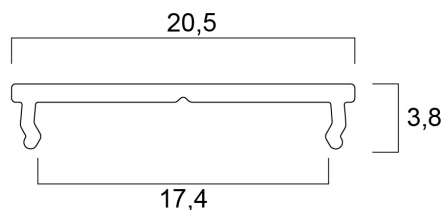

Profilo HO Plafone 16 (20x4) raw alu. 3m

Codice n. 0022613

SYLVANIA

PROTM

CE UK
CA

L'installazione più semplice di una striscia LED. Questo profilo in alluminio grezzo lungo 3000mm migliora l'adesione della striscia LED grazie al suo design molto piatto (altezza 3,8mm). Da utilizzare senza copertura con una larghezza massima della striscia LED di 16mm. Gli accessori aggiuntivi devono essere ordinati separatamente.

Dati tecnici

Dimensioni (mm)

Fotometrie

Profilo HO Plafone 16 (20x4) raw alu. 3m

Codice n. 0022613

SYLVANIA

Dati generali

Nome prodotto	Profilo HO Plafone 16 (20x4) raw alu. 3m
Tecnologia	Dispositivo non elettrico
Tipologia accessori	Montaggio, Decorativo
Materiale del corpo dell'apparecchio	Alluminio
Applicazione generale	Esercizi commerciali
Classe ETIM	EC002557
Garanzia	3 anni

Dati dimensionali

Colore del prodotto	Argento
Lunghezza nominale del prodotto (mm)	3000
Larghezza nominale prodotto (mm)	20.5
Altezza nominale prodotto (mm)	3.8
Peso (Kg)	0.01

Dati di imballo

Codice EAN prodotto	5410288226132
Lunghezza/altezza imballo singolo (cm)	300.0
Larghezza imballo singolo (cm)	1.6
Profondità imballo interno (cm) (singolo)	2.0
DUN14_2	05410288226132
Quantità per imballo esterno	100
Lunghezza/ Altezza imballo esterno (cm)	305.0
Packaging outer width (cm)	16.0
Profondità imballo esterno (cm)	16.0