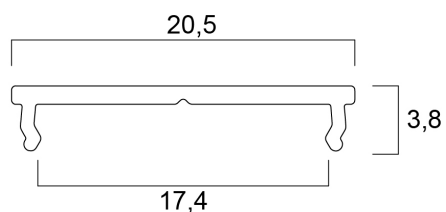

Profile HO Plafone 16 (20x4) raw alu. 2m

Codice n. 0022604

SYLVANIA

PROTM

CE UK
CA

L'installazione più semplice di una striscia LED. Questo profilo in alluminio grezzo lungo 2000mm migliora l'adesione della striscia LED grazie al suo design molto piatto (altezza 3,8mm). Da utilizzare senza copertura con una larghezza massima della striscia LED di 16mm. Gli accessori aggiuntivi devono essere ordinati separatamente.

Dati tecnici

Dimensioni (mm)

Fotometrie

Profile HO Plafone 16 (20x4) raw alu. 2m

Codice n. 0022604

SYLVANIA

Dati generali

Nome prodotto	Profile HO Plafone 16 (20x4) raw alu. 2m
Tecnologia	Dispositivo non elettrico
Tipologia accessori	Montaggio, Decorativo
Materiale del corpo dell'apparecchio	Alluminio
Applicazione generale	Esercizi commerciali
Classe ETIM	EC002557
Garanzia	3 anni

Dati dimensionali

Colore del prodotto	Argento
Lunghezza nominale del prodotto (mm)	2000
Larghezza nominale prodotto (mm)	20.5
Altezza nominale prodotto (mm)	3.8
Peso (Kg)	0.13

Dati di imballo

Codice EAN prodotto	5410288226040
Lunghezza/altezza imballo singolo (cm)	200.0
Larghezza imballo singolo (cm)	1.6
Profondità imballo interno (cm) (singolo)	2.0
DUN14_2	05410288226040
Quantità per imballo esterno	100
Lunghezza/ Altezza imballo esterno (cm)	205.0
Packaging outer width (cm)	16.0
Profondità imballo esterno (cm)	16.0