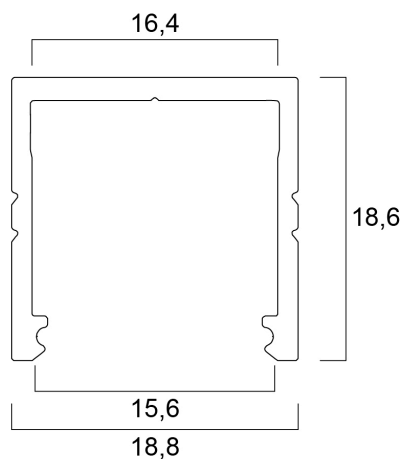

Profilo Semi profondo a Plafone 16 (19x19) 2m SET

Codice n. 0021596

SYLVANIA

PROTM

CE UK
CA

The Profile semi deep surface 16 2m SET consists of 2m anodised profile , opal diffuser , 2 end caps and 4 holders

Dati tecnici

Dimensioni (mm)

Fotometrie

Profilo Semi profondo a Plafone 16 (19x19) 2m SET

Codice n. 0021596

SYLVANIA

Dati generali

Nome prodotto	Profilo Semi profondo a Plafone 16 (19x19) 2m SET
Tecnologia	Dispositivo non elettrico
Tipologia accessori	Montaggio, Decorativo
Materiale del corpo dell'apparecchio	Alluminio
Applicazione generale	Strutture alberghiere, Esercizi commerciali
Classe ETIM	EC002557
E-number Finlandia	4278232
Garanzia	3 anni

Dati dimensionali

Colore del prodotto	Argento
Lunghezza nominale del prodotto (mm)	2000
Larghezza nominale prodotto (mm)	18.8
Altezza nominale prodotto (mm)	18.6
Peso (Kg)	0.43

Dati di imballo

Codice EAN prodotto	5410288215969
Lunghezza/altezza imballo singolo (cm)	200.5
Larghezza imballo singolo (cm)	1.9
Profondità imballo interno (cm) (singolo)	1.9
DUN14_2	05410288215969
Quantità per imballo esterno	1
Lunghezza/ Altezza imballo esterno (cm)	200.5
Packaging outer width (cm)	1.9
Profondità imballo esterno (cm)	1.9