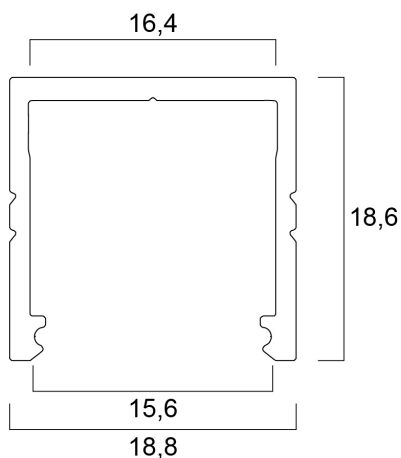

# Profilo Semi profondo a Plafone 16 (19x19) SET BW

Codice n. 0021589

**SYLVANIA**

**PRO**<sup>TM</sup>

Il SET 16 BW Profilo da plafone semi-profondo è composto da 2 m di profilo nero anodizzato, diffusore opalino, 2 tappi terminali e 4 supporti (0022643).

### Dimensioni (mm)

## Dati dimensionali

Colore del prodotto	Nero
Classificazione IP	IP00
Classificazione IK	IK00
Finitura del diffusore	Opalino
Lunghezza nominale del prodotto (mm)	2000
Larghezza nominale prodotto (mm)	18.8
Altezza nominale prodotto (mm)	18.6
Peso (Kg)	0.43

## Dati di imballo

Codice EAN prodotto	5410288215891
Lunghezza/altezza imballo singolo (cm)	200.5
Larghezza imballo singolo (cm)	1.9
Profondità imballo interno (cm) (singolo)	1.9
DUN14_2	15410288215898
Quantità per imballo esterno	1
Lunghezza/ Altezza imballo esterno (cm)	200.5
Packaging outer width (cm)	1.9
Profondità imballo esterno (cm)	1.9