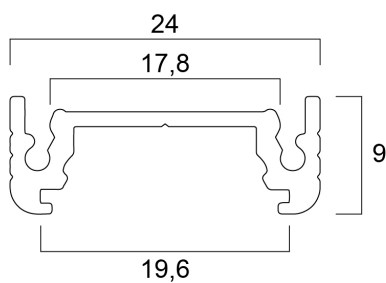

Profilo basso e stretto 14 (24x9) 2m SET BW

Codice n. 0021588

SYLVANIA

PROTM

CE UK
CA

Il set Profile basso e stretto da 14 x 2m è composto da un profilo anodizzato da 2m nero, un diffusore opalino, 2 tappi terminali e 4 supporti

Dati tecnici

Dimensioni (mm)

Fotometrie

Profilo basso e stretto 14 (24x9) 2m SET BW

Codice n. 0021588

SYLVANIA

Dati generali

Nome prodotto	Profilo basso e stretto 14 (24x9) 2m SET BW
Tecnologia	Dispositivo non elettrico
Tipologia accessori	Montaggio, Decorativo
Materiale del corpo dell'apparecchio	Alluminio
Applicazione generale	Strutture alberghiere, Esercizi commerciali
Classe ETIM	EC002557
E-number Finlandia	4278447
Garanzia	3 anni

Dati dimensionali

Colore del prodotto	Nero
Finitura del diffusore	Opalino
Lunghezza nominale del prodotto (mm)	2000
Larghezza nominale prodotto (mm)	24
Altezza nominale prodotto (mm)	9
Peso (Kg)	0.37

Dati di imballo

Codice EAN prodotto	5410288215884
Lunghezza/altezza imballo singolo (cm)	200.5
Larghezza imballo singolo (cm)	1.9
Profondità imballo interno (cm) (singolo)	1.9
DUN14_2	15410288215881
Quantità per imballo esterno	50
Lunghezza/ Altezza imballo esterno (cm)	210.0
Packaging outer width (cm)	17.0
Profondità imballo esterno (cm)	17.5