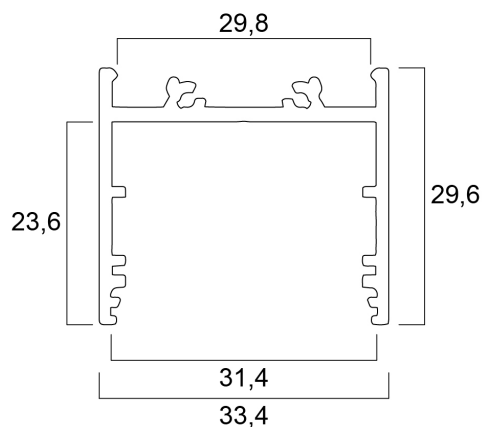

Profilo a plafone profondo e largo 30 (33x30) 2m SET BW

Codice n. 0021578

SYLVANIA

PROTM

Il set Profilo profondo e largo a plafone 30 è composto da un profilo anodizzato nero da 2 m, un diffusore opalino (0022620), 2 tappi terminali e 4 supporti (0022645).

Dati tecnici

Dimensioni (mm)

Fotometrie

Profilo a plafone profondo e largo 30 (33x30) 2m SET BW

Codice n. 0021578

SYLVANIA

Dati generali

Nome prodotto	Profilo a plafone profondo e largo 30 (33x30) 2m SET BW
Tecnologia	Dispositivo non elettrico
Tipologia accessori	Montaggio, Decorativo
Tipologia di accessorio	Set di installazione
Materiale del corpo dell'apparecchio	Alluminio
Applicazione generale	Strutture alberghiere, Esercizi commerciali
Intervallo temperatura di funzionamento	25°C...+0°C
Classe ETIM	EC002557
E-number Finlandia	4278573
Garanzia	3 anni

Dati ottici

Gruppo di rischio fotobiologico | Non applicabile

Dati dimensionali

Colore del prodotto	Nero
Classificazione IP	IP00
Classificazione IK	IK00
Finitura del diffusore	Opalino
Lunghezza nominale del prodotto (mm)	2000
Larghezza nominale prodotto (mm)	33.4
Altezza nominale prodotto (mm)	29.6
Peso (Kg)	0.86

Dati di imballo

Codice EAN prodotto	5410288215785
Lunghezza/altezza imballo singolo (cm)	200.5
Larghezza imballo singolo (cm)	3.0
Profondità imballo interno (cm) (singolo)	3.0
DUN14_2	15410288215782
Quantità per imballo esterno	20
Lunghezza/ Altezza imballo esterno (cm)	210.0
Packaging outer width (cm)	17.0
Profondità imballo esterno (cm)	17.5