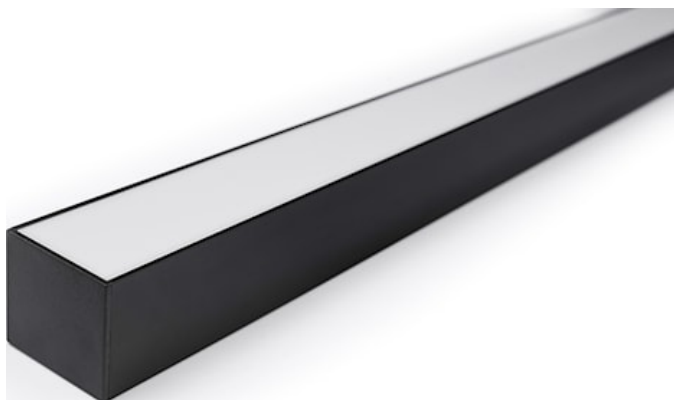

Profilo a plafone profondo e largo 30 (33x30) 2m SET BW

Codice n. 0021578

SYLVANIA

PROTM

Il set Profilo profondo e largo a plafone 30 è composto da un profilo anodizzato nero da 2 m, un diffusore opalino (0022620), 2 tappi terminali e 4 supporti (0022645).

Dati tecnici

Dimensioni (mm)

Fotometrie

Profilo a plafone profondo e largo 30 (33x30) 2m SET BW

Codice n. 0021578

SYLVANIA

Dati generali

Nome prodotto	Profilo a plafone profondo e largo 30 (33x30) 2m SET BW
Tecnologia	Dispositivo non elettrico
Tipologia accessori	Montaggio, Decorativo
Tipologia di accessorio	Set di installazione
Materiale del corpo dell'apparecchio	Alluminio
Applicazione generale	Strutture alberghiere, Esercizi commerciali
Intervallo temperatura di funzionamento	25°C...+0°C
Classe ETIM	EC002557
E-number Finlandia	4278573
Garanzia	3 anni

Dati ottici

Gruppo di rischio fotobiologico | Non applicabile

Dati dimensionali

Colore del prodotto	Nero
Classificazione IP	IP00
Classificazione IK	IK00
Finitura del diffusore	Opalino
Lunghezza nominale del prodotto (mm)	2000
Larghezza nominale prodotto (mm)	33.4
Altezza nominale prodotto (mm)	29.6
Peso (Kg)	0.86