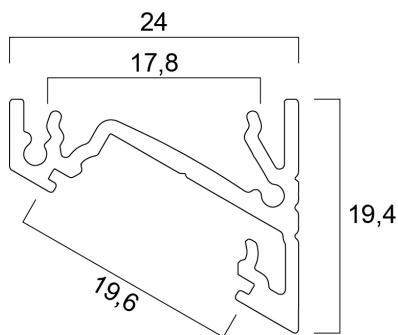

SET Profilo Angolo Plafone 14 (24x19) 2m BW

Codice n. 0021576

SYLVANIA

PROTM

Il SET profilo angolare 14 BW è composto da un profilo anodizzato nero da 2 m, un diffusore opalino (0022619), 2 tappi terminali e 4 supporti (0022645).

Dati tecnici

Dimensioni (mm)

Fotometrie

SET Profilo Angolo Plafone 14 (24x19) 2m BW

Codice n. 0021576

SYLVANIA

Dati generali

Nome prodotto	SET Profilo Angolo Plafone 14 (24x19) 2m BW
Tecnologia	Dispositivo non elettrico
Tipologia accessori	Montaggio, Decorativo
Tipologia di accessorio	Set di installazione
Materiale del corpo dell'apparecchio	Alluminio
Applicazione generale	Strutture alberghiere, Esercizi commerciali
Intervallo temperatura di funzionamento	25°C...+0°C
Classe ETIM	EC002557
E-number Finlandia	4278575
Garanzia	3 anni

Dati ottici

Gruppo di rischio fotobiologico | Non applicabile

Dati dimensionali

Colore del prodotto	Nero
Classificazione IP	IP00
Classificazione IK	IK00
Finitura del diffusore	Opalino
Lunghezza nominale del prodotto (mm)	2000
Larghezza nominale prodotto (mm)	24
Altezza nominale prodotto (mm)	19.4
Peso (Kg)	0.49

Dati di imballo

Codice EAN prodotto	5410288215761
Lunghezza/altezza imballo singolo (cm)	200.5
Larghezza imballo singolo (cm)	3.0
Profondità imballo interno (cm) (singolo)	1.9
DUN14_2	15410288215768
Quantità per imballo esterno	50
Lunghezza/ Altezza imballo esterno (cm)	210.0
Packaging outer width (cm)	17.0
Profondità imballo esterno (cm)	17.5