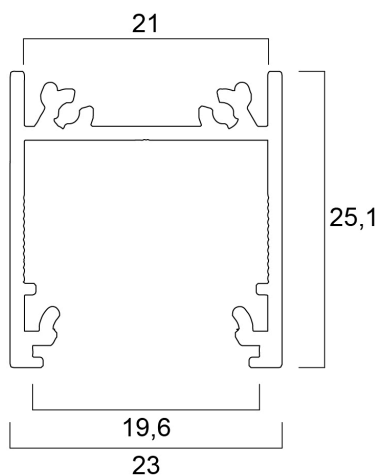

# Profilo Semi profondo a Plafone 20 (23x25) 2m SET BW

Codice n. 0021574

**SYLVANIA**

**PRO**<sup>TM</sup>

CE UK  
CA

The Profile semi deep surface 20 2m SET BW consists of 2m anodised black profile , opal diffuser , 2 end caps and 4 holders

### Dimensioni (mm)

## Dati dimensionali

Colore del prodotto	Nero
Finitura del diffusore	Opalino
Lunghezza nominale del prodotto (mm)	2000
Larghezza nominale prodotto (mm)	23
Altezza nominale prodotto (mm)	25.1
Peso (Kg)	0.64

## Dati di imballo

Codice EAN prodotto	5410288215747
Lunghezza/altezza imballo singolo (cm)	200.5
Larghezza imballo singolo (cm)	1.9
Profondità imballo interno (cm) (singolo)	1.9
DUN14_2	15410288215744
Quantità per imballo esterno	30
Lunghezza/ Altezza imballo esterno (cm)	210.0
Packaging outer width (cm)	17.0
Profondità imballo esterno (cm)	17.5