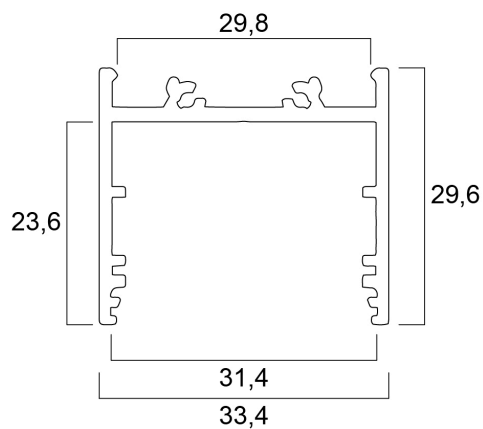

Profilo a plafone profondo e largo 30 (33x30) 2m SET

Codice n. 0021571

SYLVANIA

PROTM

The Profile deep wide surface 30 2m SET consists of 2m anodised profile , opal diffuser , 2 end caps and 4 holders

Dati tecnici

Dimensioni (mm)

Fotometrie

Profilo a plafone profondo e largo 30 (33x30) 2m SET

Codice n. 0021571

SYLVANIA

Dati generali

Nome prodotto	Profilo a plafone profondo e largo 30 (33x30) 2m SET
Tecnologia	Dispositivo non elettrico
Tipologia accessori	Montaggio, Decorativo
Tipologia di accessorio	Set di installazione
Materiale del corpo dell'apparecchio	Alluminio
Applicazione generale	Strutture alberghiere, Esercizi commerciali
Intervallo temperatura di funzionamento	25°C...+0°C
Classe ETIM	EC002557
E-number Finlandia	4278555
Garanzia	3 anni

Dati ottici

Gruppo di rischio fotobiologico	Non applicabile
---------------------------------	-----------------

Dati dimensionali

Colore del prodotto	Argento
Classificazione IP	IP00
Classificazione IK	IK00
Finitura del diffusore	Opalino
Lunghezza nominale del prodotto (mm)	2000
Larghezza nominale prodotto (mm)	33.4
Altezza nominale prodotto (mm)	29.6
Peso (Kg)	0.86

Dati di imballo

Codice EAN prodotto	5410288215716
Lunghezza/altezza imballo singolo (cm)	200.5
Larghezza imballo singolo (cm)	3.0
Profondità imballo interno (cm) (singolo)	3.0
DUN14_2	15410288215713
Quantità per imballo esterno	20
Lunghezza/ Altezza imballo esterno (cm)	210.0
Packaging outer width (cm)	17.0
Profondità imballo esterno (cm)	17.5