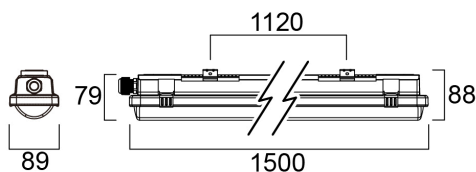

Dati tecnici

Dimensioni (mm)