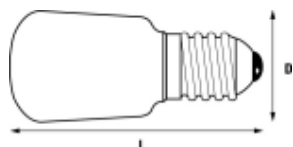

### Dimensioni (mm)

## Dati dimensionali

Lunghezza nominale del prodotto (mm)	48
Diametro prodotto (mm)	22
Lunghezza lampada max (mm) - C/L	49
Diametro lampada max (mm) -D	23
Peso (Kg)	0.009