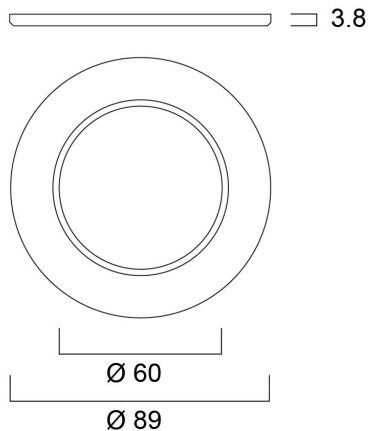

# START Spot Bezel Black 3x

Codice n. 0005587

**SYLVANIA**

**START**<sup>TM</sup>

CE UK  
CA

Anello nero come accessorio opzionale per la gamma START Spot. Può essere fissata al prodotto in pochi secondi grazie al meccanismo twist and lock. Disponibile in confezione da 3 pezzi.

### Dimensioni (mm)

## Dati dimensionali

Altezza nominale prodotto (mm)	3.7
Diametro prodotto (mm)	89
Peso (Kg)	0.02

## Dati di imballo

Codice EAN prodotto	5410288055879
Lunghezza/altezza imballo singolo (cm)	9.4
Larghezza imballo singolo (cm)	1.6
Profondità imballo interno (cm) (singolo)	9.4
DUN14_2	15410288055876
Quantità per imballo interno	40
Lunghezza/Altezza imballo interno (cm)	38.8
Larghezza imballaggio interno (cm)	9.3
Lunghezza imballaggio interno (cm)	20.2
DUN14_1	25410288055873
Quantità per imballo esterno	200
Lunghezza/ Altezza imballo esterno (cm)	48.4
Packaging outer width (cm)	40.3
Profondità imballo esterno (cm)	22.7