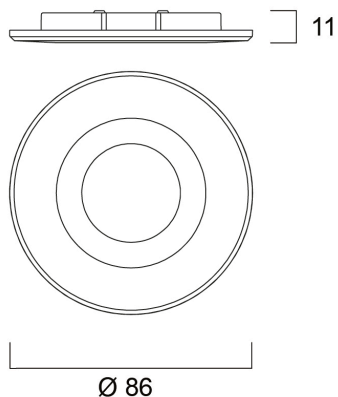

START Spot Non PIR Bezel WHT

Codice n. 0005583

SYLVANIA

STARTTM

Anello Bianco START Spot Non PIR è una cornice non PIR, di colore bianco, compatibile con i prodotti START Spot PIR: 0005192,0005191

Dati tecnici

Dimensioni (mm)

Fotometrie

START Spot Non PIR Bezel WHT

Codice n. 0005583

SYLVANIA

Dati generali

Nome prodotto	START Spot Non PIR Bezel WHT
Tecnologia	Dispositivo non elettrico
Tipologia accessori	Decorativo
Tipologia di accessorio	Cover
Materiale del corpo dell'apparecchio	Alluminio
Applicazione generale	Residenziale e Consumer, Esercizi commerciali
Classe ETIM	EC002557
E-number Finlandia	4279633
Garanzia	5 anni

Dati di imballo

Codice EAN prodotto	5410288055831
Lunghezza/altezza imballo singolo (cm)	9.3
Larghezza imballo singolo (cm)	9.0
Profondità imballo interno (cm) (singolo)	1.4
DUN14_2	15410288055838
Quantità per imballo esterno	100
Lunghezza/ Altezza imballo esterno (cm)	39.5
Packaging outer width (cm)	19.0
Profondità imballo esterno (cm)	21.5

Dati dimensionali

Colore del prodotto	Bianco
Classificazione IP	IP65
Classificazione IK	IK03
Altezza nominale prodotto (mm)	11
Diametro prodotto (mm)	86
Peso (Kg)	0.02