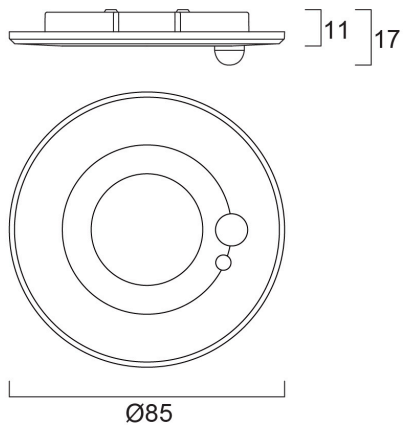

START Spot PIR Anello Nero

Codice n. 0005582

SYLVANIA

STARTTM

START Spot PIR Anello Nero è una cornice PIR di colore nero, compatibile con i prodotti START Spot IP65: 0005191,0005244

Dati tecnici

Dimensioni (mm)

Fotometrie

START Spot PIR Anello Nero

Codice n. 0005582

SYLVANIA

Dati generali

Nome prodotto	START Spot PIR Anello Nero
Tecnologia	Dispositivo non elettrico
Tipologia accessori	Decorativo
Tipologia di accessorio	Cover
Materiale del corpo dell'apparecchio	Alluminio
Applicazione generale	Residenziale e Consumer, Esercizi commerciali
Classe ETIM	EC002557
Garanzia	5 anni

Dati dimensionali

Colore del prodotto	Nero
Classificazione IP	IP65
Classificazione IK	IK03
Altezza nominale prodotto (mm)	11
Diametro prodotto (mm)	86
Peso (Kg)	0.02

Dati di imballo

Codice EAN prodotto	5410288055824
Lunghezza/altezza imballo singolo (cm)	9.3
Larghezza imballo singolo (cm)	9.0
Profondità imballo interno (cm) (singolo)	1.4
DUN14_2	15410288055821
Quantità per imballo esterno	100
Lunghezza/ Altezza imballo esterno (cm)	39.5
Packaging outer width (cm)	19.0
Profondità imballo esterno (cm)	21.5