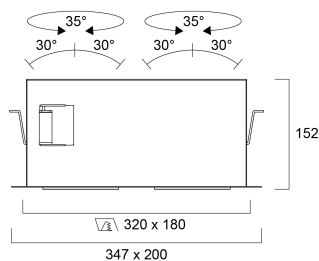

LUDOSPOT 111 HOUSING QUADRATO RETT X2 CARDANICO BIANCO

Codice n. 0005340

SYLVANIA

PROTM

Double recessed housing to use with Ludospot Integrated LED module 111mm - LED module not included. Die-cast aluminium body, square bezel with white reflector, horizontally adjustable 35° with cardanic system, vertical tilt 40°, IP20 degree of protection, white color RAL9016, outer dimensions without LED module: 347x200x152mm, cut-out 320x80mm. Suitable for internal environment only.

Dati tecnici

Dimensioni (mm)

Fotometrie

Distance [m]	Cone diameter [m]	Beam diameter [m]	Beam diameter [m]	Illuminance [lx]
0.5	0.34	Ø171	Ø171	3271
		Ø180	Ø180	1889
1.0	0.68	Ø171	Ø171	815
		Ø180	Ø180	473
1.5	1.02	Ø171	Ø171	360
		Ø180	Ø180	214
2.0	1.35	Ø171	Ø171	229
		Ø180	Ø180	141
2.5	1.69	Ø171	Ø171	129
		Ø180	Ø180	80
3.0	2.03	Ø171	Ø171	92
		Ø180	Ø180	56

Dati dimensionali

Colore del prodotto	RAL 9016 - Bianco traffico / Anello
Classificazione IP	IP20
Classificazione IK	IK03
Lunghezza nominale del prodotto (mm)	347
Larghezza nominale prodotto (mm)	200
Peso (Kg)	2.0

Dati di imballo

Codice EAN prodotto	5410288053400
Lunghezza/altezza imballo singolo (cm)	35.5
Larghezza imballo singolo (cm)	20.5
Profondità imballo interno (cm) (singolo)	16.0
DUN14_2	15410288053407
Quantità per imballo esterno	3
Lunghezza/ Altezza imballo esterno (cm)	64.0
Packaging outer width (cm)	38.0
Profondità imballo esterno (cm)	18.0