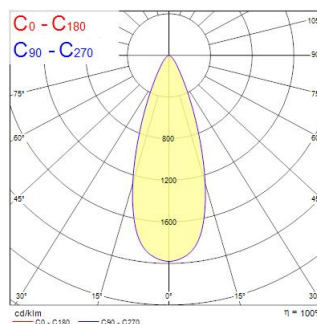

Dati tecnici

Dimensioni (mm)

Fotometrie

Distance [m]	Cone diameter [m]	Beam diameter [m]	Beam diameter [m]	Illuminance [lx]
0.5	0.34	Ø171	Ø171	3271
		Ø180	Ø180	1889
1.0	0.68	Ø171	Ø171	815
		Ø180	Ø180	473
1.5	1.02	Ø171	Ø171	360
		Ø180	Ø180	214
2.0	1.35	Ø171	Ø171	229
		Ø180	Ø180	141
2.5	1.69	Ø171	Ø171	129
		Ø180	Ø180	80
3.0	2.03	Ø171	Ø171	92
		Ø180	Ø180	56

Distance [m] Cone diameter [m] Illuminance [lx]
 — C0 - C180 (Half beam angle: 37.4°)

LUDOSPOT 111 HOUSING QUADRATO RETT X2 CARDANICO BIANCO

Codice n. 0005340

SYLVANIA

Dati generali

Nome prodotto	LUDOSPOT 111 HOUSING QUADRATO RETT X2 CARDANICO BIANCO
Tecnologia	Dispositivo non elettrico
Materiale del corpo dell'apparecchio	Alluminio
Ambiente	Interni
Applicazione generale	Esercizi commerciali
Classe ETIM	EC002557
Garanzia	5 anni

Dati dimensionali

Colore del prodotto	RAL 9016 - Bianco traffico / Anello
Classificazione IP	IP20
Classificazione IK	IK03
Lunghezza nominale del prodotto (mm)	347
Larghezza nominale prodotto (mm)	200
Peso (Kg)	2.0

Dati di imballo

Codice EAN prodotto	5410288053400
Lunghezza/altezza imballo singolo (cm)	35.5
Larghezza imballo singolo (cm)	20.5
Profondità imballo interno (cm) (singolo)	16.0
DUN14_2	15410288053407
Quantità per imballo esterno	3
Lunghezza/ Altezza imballo esterno (cm)	64.0
Packaging outer width (cm)	38.0
Profondità imballo esterno (cm)	18.0