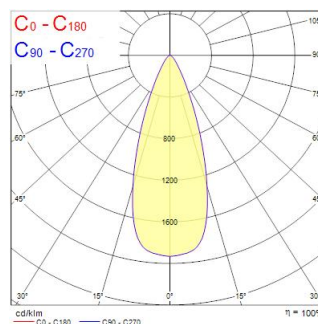

Dati tecnici

Dimensioni (mm)

Fotometrie

Distance [m]	Cone diameter [m]	Beam angle [°]	Beam diameter [m]	Illuminance [lx]
0.5	0.35	114°	0.35	1554
1.0	0.70	114°	0.70	391
1.5	1.04	114°	1.04	173
2.0	1.39	114°	1.39	97
2.5	1.74	114°	1.74	59
3.0	2.09	114°	2.09	40

Distance [m] Cone diameter [m] Illuminance [lx]
C0 - C180 (Half beam angle: 36.4°)

LUDOSPOT 111 HOUSING QUADRATO 180MM CARDANICO BIANCO

Codice n. 0005338

SYLVANIA

Dati generali

Nome prodotto	LUDOSPOT 111 HOUSING QUADRATO 180MM CARDANICO BIANCO
Tecnologia	Dispositivo non elettrico
Materiale del corpo dell'apparecchio	Alluminio
Ambiente	Interni
Applicazione generale	Esercizi commerciali
Classe ETIM	EC002557
Garanzia	5 anni

Dati dimensionali

Colore del prodotto	RAL 9016 - Bianco traffico / Anello
Classificazione IP	IP20
Classificazione IK	IK03
Lunghezza nominale del prodotto (mm)	180
Larghezza nominale prodotto (mm)	180
Peso (Kg)	0.8

Dati di imballo

Codice EAN prodotto	5410288053387
Lunghezza/altezza imballo singolo (cm)	20.5
Larghezza imballo singolo (cm)	18.5
Profondità imballo interno (cm) (singolo)	4.5
DUN14_2	15410288053384
Quantità per imballo esterno	20
Lunghezza/ Altezza imballo esterno (cm)	43.0
Packaging outer width (cm)	39.0
Profondità imballo esterno (cm)	25.0