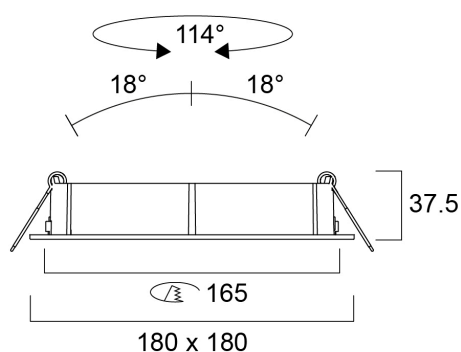

LUDOSPOT 111 HOUSING QUADRATO 180MM CARDANICO BIANCO

Codice n. 0005338

SYLVANIA

PROTM

Recessed housing to use with Ludospot Integrated LED module 111mm - LED module not included. Die-cast aluminium body, square bezel with white reflector, horizontally adjustable 114° with cardanic system, vertical tilt 18°, IP20 degree of protection, white color RAL9016, outer dimensions without LED module: 180x180x38mm, cut-out Ø165mm. Suitable for internal environment only.

Dati tecnici

Dimensioni (mm)

Fotometrie

Distance [m]	Cone diameter [m]	Beam angle [°]	Beam diameter [m]	Illuminance [lx]
0.5	0.35	114°	0.35	1554
1.0	0.70	114°	0.70	391
1.5	1.04	114°	1.04	173
2.0	1.39	114°	1.39	97
2.5	1.74	114°	1.74	59
3.0	2.09	114°	2.09	40

Dati dimensionali

Colore del prodotto	RAL 9016 - Bianco traffico / Anello
Classificazione IP	IP20
Classificazione IK	IK03
Lunghezza nominale del prodotto (mm)	180
Larghezza nominale prodotto (mm)	180
Peso (Kg)	0.8

Dati di imballo

Codice EAN prodotto	5410288053387
Lunghezza/altezza imballo singolo (cm)	20.5
Larghezza imballo singolo (cm)	18.5
Profondità imballo interno (cm) (singolo)	4.5
DUN14_2	15410288053384
Quantità per imballo esterno	20
Lunghezza/ Altezza imballo esterno (cm)	43.0
Packaging outer width (cm)	39.0
Profondità imballo esterno (cm)	25.0