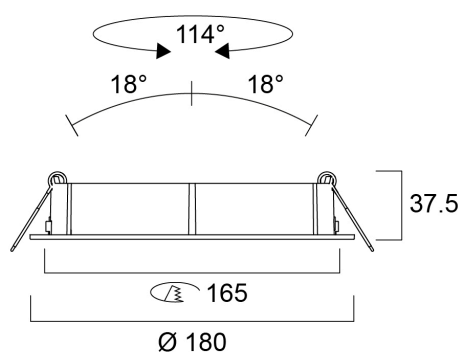

### Dimensioni (mm)

### Fotometrie

Distance [m]	Cone diameter [m]	Beam diameter [m]	Beam diameter [in]	Illuminance [lx]
0.5	0.35	Ø171	19.2"	15546
		Ø169	19.2"	9890
1.0	0.70	Ø171	19.2"	3911
		Ø169	19.2"	1608
1.5	1.04	Ø171	19.2"	1738
		Ø169	19.2"	792
2.0	1.39	Ø171	19.2"	978
		Ø169	19.2"	452
2.5	1.74	Ø171	19.2"	598
		Ø169	19.2"	284
3.0	2.09	Ø171	19.2"	405
		Ø169	19.2"	192

## Dati dimensionali

Colore del prodotto	RAL 9016 - Bianco traffico / Anello
Classificazione IP	IP20
Classificazione IK	IK03
Lunghezza nominale del prodotto (mm)	180
Larghezza nominale prodotto (mm)	180
Peso (Kg)	0.8

## Dati di imballo

Codice EAN prodotto	5410288053370
Lunghezza/altezza imballo singolo (cm)	18.5
Larghezza imballo singolo (cm)	18.5
Profondità imballo interno (cm) (singolo)	4.5
DUN14_2	15410288053377
Quantità per imballo esterno	20
Lunghezza/ Altezza imballo esterno (cm)	39.0
Packaging outer width (cm)	39.0
Profondità imballo esterno (cm)	25.0