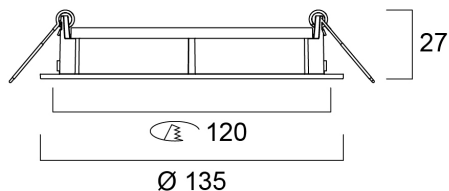

Dati tecnici

Dimensioni (mm)

Fotometrie

Distance [m]	Cone diameter [m]	Beam diameter [m]	Beam diameter [in]	Illuminance [lx]
0.5	0.35	Ø171	19.2"	15546
		Ø120	19.2"	8880
1.0	0.70	Ø171	19.2"	3911
		Ø120	19.2"	1668
1.5	1.04	Ø171	19.2"	1738
		Ø120	19.2"	782
2.0	1.39	Ø171	19.2"	978
		Ø120	19.2"	432
2.5	1.74	Ø171	19.2"	598
		Ø120	19.2"	264
3.0	2.09	Ø171	19.2"	408
		Ø120	19.2"	180

Distance [m] Cone diameter [m] Illuminance [lx]
 — C0 - C180 (Half beam angle: 36.4°)

LUDOSPOT 111 HOUSING TONDO 135MM FISSO IP44 BIANCO

Codice n. 0005335

SYLVANIA

Dati generali

Nome prodotto	LUDOSPOT 111 HOUSING TONDO 135MM FISSO IP44 BIANCO
Tecnologia	Dispositivo non elettrico
Materiale del corpo dell'apparecchio	Alluminio
Ambiente	Interni
Applicazione generale	Esercizi commerciali
Classe ETIM	EC002557
Garanzia	5 anni

Dati dimensionali

Colore del prodotto	RAL 9016 - Bianco traffico / Anello
Classificazione IP	IP44/20
Classificazione IK	IK03
Lunghezza nominale del prodotto (mm)	135
Larghezza nominale prodotto (mm)	135
Peso (Kg)	0.4

Dati di imballo

Codice EAN prodotto	5410288053356
Lunghezza/altezza imballo singolo (cm)	14.0
Larghezza imballo singolo (cm)	14.0
Profondità imballo interno (cm) (singolo)	4.5
DUN14_2	15410288053353
Quantità per imballo esterno	20
Lunghezza/ Altezza imballo esterno (cm)	30.0
Packaging outer width (cm)	30.0
Profondità imballo esterno (cm)	25.0