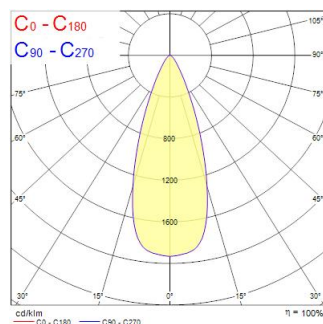

Fotometrie

Distance [m]	Cone diameter [m]	Beam diameter [m]	Beam diameter [in]	Illuminance [lx]
0.5	0.35	Ø171	19.2"	15546
		Ø120	19.2"	8880
1.0	0.70	Ø171	19.2"	3911
		Ø120	19.2"	1668
1.5	1.04	Ø171	19.2"	1738
		Ø120	19.2"	782
2.0	1.39	Ø171	19.2"	978
		Ø120	19.2"	432
2.5	1.74	Ø171	19.2"	598
		Ø120	19.2"	264
3.0	2.09	Ø171	19.2"	408
		Ø120	19.2"	180

Distance [m] Cone diameter [m] Illuminance [lx]
— C0 - C180 (Half beam angle: 36.4°)