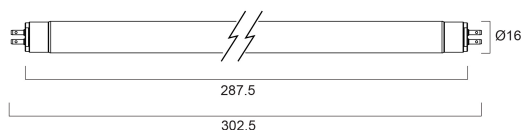

Dati tecnici

Dimensioni (mm)

Fotometrie

Dati generali

Nome prodotto	F15W T5 BL368
Tecnologia	Fluorescente
Forma della lampadina	Tubolare
Attacco lampada	G5
Finitura lampadina	Satinato/Rivestito
Classificazione dell'apparecchio	Chiuso
Applicazione generale	SPG
Intervallo temperatura di funzionamento	-15°C...+50°C
Classe ETIM	EC002962
E-number Finlandia	4940423

Dati ottici

Colore della luce	BL368 Blacklight
Cromaticità regolabile	No