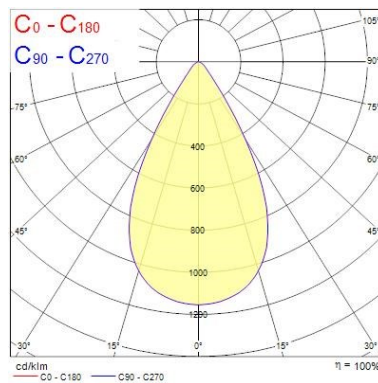

Raiden 40KLM

Raiden IP66 40KLM 865 Symmetric Wide
2824132

Dati dimensionali

Colore corpo lampada	RAL 9022 - Pearl light grey
IP rating	IP66
IK rating	IK08
Lunghezza nominale del prodotto (mm)	561
Larghezza nominale prodotto (mm)	569
Nominal Product Height (mm)	76
Peso (Kg)	13.4

Dati di imballo

Tipologia imballo singolo	Carton
Product EAN number	5025768241323
Lunghezza imballo singolo (mm)	63.0
Larghezza imballo singolo (cm)	63.0
Packaging single depth (cm)	14.0
DUN14 (outer)	05025768241323
Quantità per imballo esterno	1
Packaging outer length / height (cm)	63.0
Packaging outer width (cm)	63.0
Packaging outer depth (cm)	14.0

Dati di sicurezza

Temperatura ottimale di utilizzo (°C)	-40-50

FOTOMETRIA

DISEGNI TECNICI