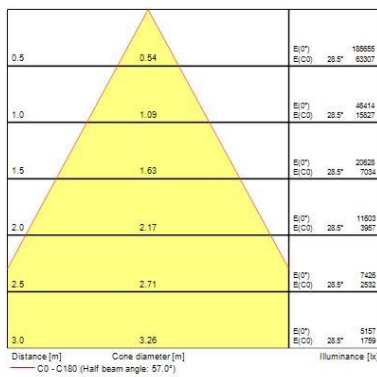

Raiden 40KLM

Raiden IP66 40KLM 865 Symmetric Wide
2824132

Dati dimensionali

Colore corpo lampada	RAL 9022 - Pearl light grey
IP rating	IP66
IK rating	IK08
Lunghezza nominale del prodotto (mm)	561
Larghezza nominale prodotto (mm)	569
Nominal Product Height (mm)	76
Peso (Kg)	13.4

Dati di imballo

Tipologia imballo singolo	Carton
Product EAN number	5025768241323
Lunghezza imballo singolo (mm)	63.0
Larghezza imballo singolo (cm)	63.0
Packaging single depth (cm)	14.0
DUN14 (outer)	05025768241323
Quantità per imballo esterno	1
Packaging outer length / height (cm)	63.0
Packaging outer width (cm)	63.0
Packaging outer depth (cm)	14.0

Dati di sicurezza

Temperatura ottimale di utilizzo (°C)	-40-50

FOTOMETRIA

DISEGNI TECNICI