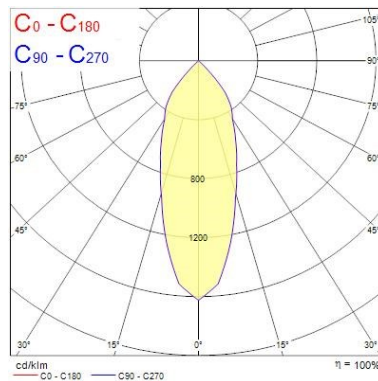

Dati ottici

Fixture luminous flux (lm)	1241
Luminaire efficacy (lm/W)	103
L.O.R. (%)	100
Temperatura di colore (K)	2700
Colore della luce	Candlelight
CRI (Ra)	90
Consistenza colore (SDCM)	SDCM3
Cromaticità regolabile	No
Beam Angle (°)	28
Gruppo di rischio fotobiologico	RG1
Emergency duration (h)	3

Dati vita utile

Vita utile nominale - L70 B50	100000
Vita utile nominale - L80 B20	100000
Vita utile nominale - L90 B10	68500

Dati dimensionali

Colore corpo lampada	Argento
IP rating	IP65/20
IK rating	IK02
Diffuser finish	Bezel (or Ring)
Nominal Product Height (mm)	72
Nominal Product Diameter (mm)	90
Cutout Dimensions (W x L in mm or Diameter in mm)	76
Peso (Kg)	1.44
Recessed Depth (mm)	72

FOTOMETRIA

Distance [m]	Cone diameter [m]	E(0°) E(C0)	E(14.4°) E(C270)
0.5	0.26	14053	6415
1.0	0.51	3513	1608
1.5	0.77	1561	713
2.0	1.03	878	401
2.5	1.28	552	267
3.0	1.54	390	178

Distance [m] Cone diameter [m] Illuminance [lx]
C0 - C180 (Half beam angle: 26.9°)

Distance [m]	Cone diameter [m]	E(0°) E(C0)	E(18.9°) E(C270)
0.5	0.33	1787	766
1.0	0.67	447	191
1.5	1.00	199	85
2.0	1.34	112	48
2.5	1.67	71	31
3.0	2.01	50	21

Distance [m] Cone diameter [m] Illuminance [lx]
C0 - C180 (Half beam angle: 37.9°)