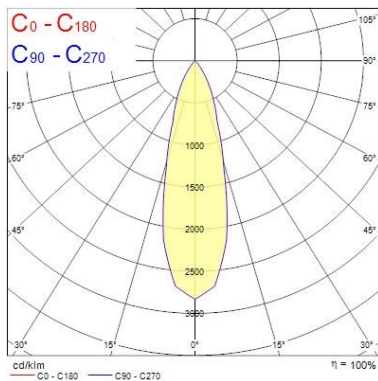

Dati ottici

Fixture luminous flux (lm)	1241
Luminaire efficacy (lm/W)	103
L.O.R. (%)	100
Temperatura di colore (K)	2700
Colore della luce	Candlelight
CRI (Ra)	90
Consistenza colore (SDCM)	SDCM3
Cromaticità regolabile	No
Beam Angle (°)	28
Gruppo di rischio fotobiologico	RG1
Emergency duration (h)	3

Dati vita utile

Vita utile nominale - L70 B50	100000
Vita utile nominale - L80 B20	100000
Vita utile nominale - L90 B10	68500

Dati dimensionali

Colore corpo lampada	Argento
IP rating	IP65/20
IK rating	IK02
Diffuser finish	Bezel (or Ring)
Nominal Product Height (mm)	72
Nominal Product Diameter (mm)	90
Cutout Dimensions (W x L in mm or Diameter in mm)	76
Peso (Kg)	1.44
Recessed Depth (mm)	72

FOTOMETRIA

Distance [m]	Cone diameter [m]	E(0°) E(C0)	E(14.4°) E(C270)
0.5	0.26	14053	6415
1.0	0.51	3513	1608
1.5	0.77	1561	713
2.0	1.03	878	401
2.5	1.28	552	267
3.0	1.54	390	178

Distance [m] Cone diameter [m] Illuminance [lx]
C0 - C180 (Half beam angle: 26.9°)

Distance [m]	Cone diameter [m]	E(0°) E(C0)	E(18.9°) E(C270)
0.5	0.33	1787	766
1.0	0.67	447	191
1.5	1.00	199	85
2.0	1.34	112	48
2.5	1.67	71	31
3.0	2.01	50	21

Distance [m] Cone diameter [m] Illuminance [lx]
C0 - C180 (Half beam angle: 37.9°)