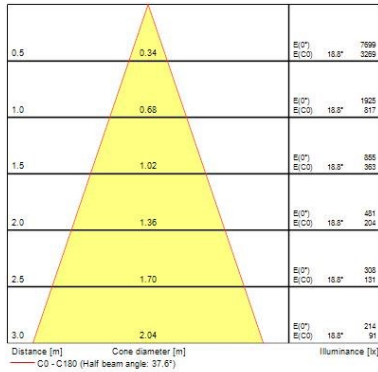

Myriad square - flood

MYRIAD SQUARE HOUS FLOOD 2.7K PHDIM BLACK REFL

2059008

Luminaire efficacy (lm/W)	100
L.O.R. (%)	100
Temperatura di colore (K)	2700
Colore della luce	Candlelight
CRI (Ra)	85
Consistenza colore (SDCM)	SDCM3
Cromaticità regolabile	No
Beam Angle (°)	48
Gruppo di rischio fotobiologico	RG1

Dati elettrici

Potenza totale (W)	10
Tensione di rete (V)	230-240V
Electrical protection	Classe II
Transformer required	Si
Dimming method	Other
Drive current (mA)	350
Energy Efficiency Class (A->G) of contained light source	E
Nominal Frequency (Hz)	50/60Hz

Dati vita utile

Vita utile nominale - L70 B50	100000
Vita utile nominale - L80 B20	100000
Vita utile nominale - L90 B10	68500

Dati dimensionali

IP rating	IP44/20
IK rating	IK02
Finitura del riflettore	Nero
Larghezza nominale prodotto (mm)	72
Nominal Product Height (mm)	64
Cutout Dimensions (W x L in mm or Diameter in mm)	72
Max. Lamp Diameter (mm) - D	90
Peso (Kg)	0.815
Recessed Depth (mm)	64

Dati di imballo

Tipologia imballo singolo	Carton
Product EAN number	5025768590087
Lunghezza imballo singolo (mm)	17.5
Larghezza imballo singolo (cm)	15.0
Packaging single depth (cm)	17.5
DUN14 (outer)	05025768590087
Quantità per imballo esterno	1
Packaging outer length / height (cm)	17.5
Packaging outer width (cm)	15.0
Packaging outer depth (cm)	17.5

Myriad square - flood

MYRIAD SQUARE HOUS FLOOD 2.7K PHDIM BLACK REFL
2059008

FOTOMETRIA

DISEGNI TECNICI