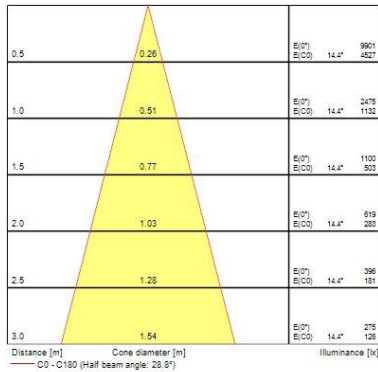

Myriad square - flood

MYRIAD SQUARE HOUS SPOT 2.7K PHDIM BLACK REFL

2059004

Packaging outer width (cm)	15.0
Packaging outer depth (cm)	17.5

FOTOMETRIA

DISEGNI TECNICI