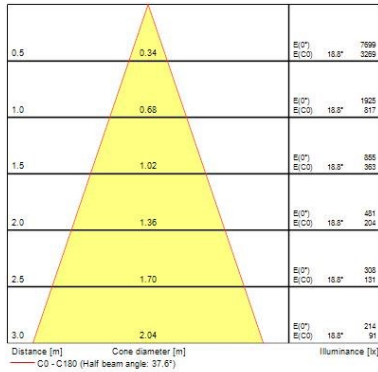

Myriad square - spot

MYRIAD SQUARE HOUS FLOOD 2.7K PHDIM WHITE REFL
2059000

Luminaire efficacy (lm/W)	100
L.O.R. (%)	100
Temperatura di colore (K)	2700
Colore della luce	Candlelight
CRI (Ra)	85
Consistenza colore (SDCM)	SDCM3
Cromaticità regolabile	No
Beam Angle (°)	48
Gruppo di rischio fotobiologico	RG1

Dati elettrici

Potenza totale (W)	10
Tensione di rete (V)	230-240V
Electrical protection	Classe II
Transformer required	Si
Dimming method	Other
Drive current (mA)	350
Energy Efficiency Class (A->G) of contained light source	E
Nominal Frequency (Hz)	50/60Hz

Dati vita utile

Vita utile nominale - L70 B50	100000
Vita utile nominale - L80 B20	100000
Vita utile nominale - L90 B10	68500

Dati dimensionali

IP rating	IP44/20
IK rating	IK02
Finitura del riflettore	Bianco
Cutout Dimensions (W x L in mm or Diameter in mm)	72
Max. Lamp Diameter (mm) - D	90
Peso (Kg)	0.37
Recessed Depth (mm)	64

Dati di imballo

Tipologia imballo singolo	Carton
Product EAN number	5025768590001
Lunghezza imballo singolo (mm)	17.5
Larghezza imballo singolo (cm)	15.0
Packaging single depth (cm)	17.5
DUN14 (outer)	05025768590001
Quantità per imballo esterno	1
Packaging outer length / height (cm)	17.5
Packaging outer width (cm)	15.0
Packaging outer depth (cm)	17.5

Myriad square - spot

MYRIAD SQUARE HOUS FLOOD 2.7K PHDIM WHITE REFL
2059000

FOTOMETRIA

DISEGNI TECNICI