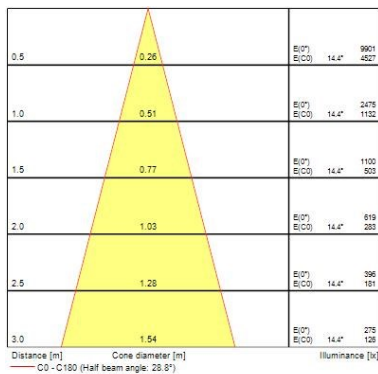

Dati vita utile

Vita utile nominale - L70 B50	100000
Vita utile nominale - L80 B20	100000
Vita utile nominale - L90 B10	68500

Dati dimensionali

IP rating	IP44/20
IK rating	IK02
Finitura del riflettore	Bianco
Larghezza nominale prodotto (mm)	72
Nominal Product Height (mm)	64
Cutout Dimensions (W x L in mm or Diameter in mm)	72
Max. Lamp Diameter (mm) - D	90
Peso (Kg)	0.815
Recessed Depth (mm)	64

Dati di imballo

Tipologia imballo singolo	Carton
Product EAN number	5025768589968
Lunghezza imballo singolo (mm)	17.5
Larghezza imballo singolo (cm)	15.0
Packaging single depth (cm)	17.5
DUN14 (outer)	05025768589968
Quantità per imballo esterno	1

Myriad square - spot

MYRIAD SQUARE HOUS SPOT 2.7K PHDIM WHITE REFL

2058996

Packaging outer length / height (cm)	17.5
Packaging outer width (cm)	15.0
Packaging outer depth (cm)	17.5

FOTOMETRIA

DISEGNI TECNICI