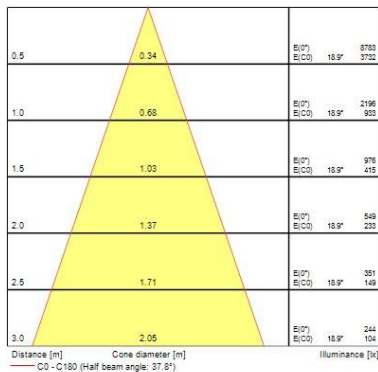

Myriad Deco IP65 Chrome Bezel

MYRIAD DECO IP65 FLOOD 2700K DALI BLACK CBEZ
2058965

Dati di imballo

Tipologia imballo singolo	Carton
Product EAN number	5025768589654
Lunghezza imballo singolo (mm)	17.5
Larghezza imballo singolo (cm)	15.0
Packaging single depth (cm)	17.5
DUN14 (outer)	05025768589654
Quantità per imballo esterno	1
Packaging outer length / height (cm)	17.5
Packaging outer width (cm)	15.0
Packaging outer depth (cm)	17.5

FOTOMETRIA

DISEGNI TECNICI