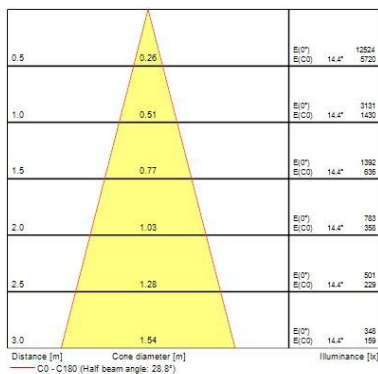

Myriad Deco IP65 Chrome Bezel

MYRIAD DECO IP65 SPOT 3000K DALI BLACK CBEZ
2058957

Dati di imballo

Tipologia imballo singolo	Carton
Product EAN number	5025768589579
Lunghezza imballo singolo (mm)	17.5
Larghezza imballo singolo (cm)	15.0
Packaging single depth (cm)	17.5
DUN14 (outer)	05025768589579
Quantità per imballo esterno	1
Packaging outer length / height (cm)	17.5
Packaging outer width (cm)	15.0
Packaging outer depth (cm)	17.5

FOTOMETRIA

DISEGNI TECNICI