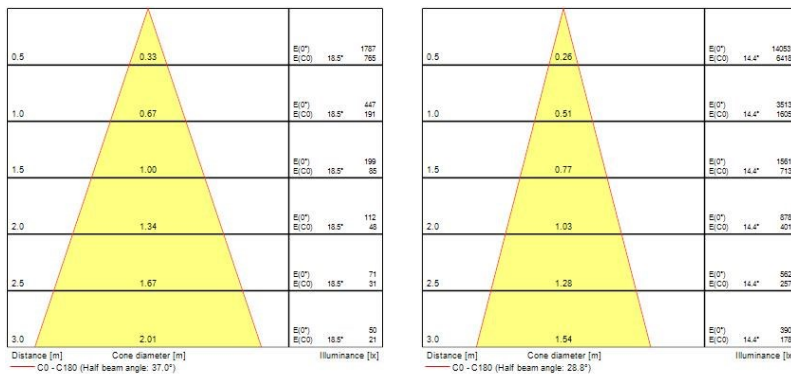

Myriad Deco IP65 Chrome Bezel

MYRIAD DECO IP65 SPOT 2700K DALI EM BLACK CBEZ 2058955

Peso (Kg)	1.44
Recessed Depth (mm)	72

Dati di imballo

Tipologia imballo singolo	Carton
Product EAN number	5025768589555
Lunghezza imballo singolo (mm)	17.5
Larghezza imballo singolo (cm)	15.0
Packaging single depth (cm)	17.5
DUN14 (outer)	05025768589555
Quantità per imballo esterno	1
Packaging outer length / height (cm)	17.5
Packaging outer width (cm)	15.0
Packaging outer depth (cm)	17.5

FOTOMETRIA

DISEGNI TECNICI