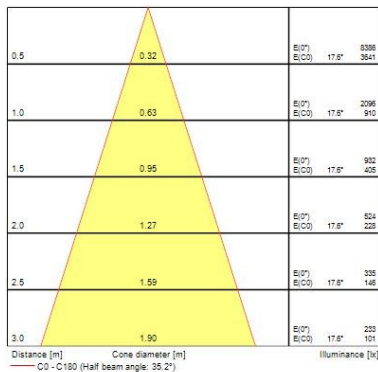

Myriad Deco IP65 Chrome Bezel

MYRIAD DECO IP65 FLOOD 4000K DALI WHITE CBEZ
2058949

Dati di imballo

Tipologia imballo singolo	Carton
Product EAN number	5025768589494
Lunghezza imballo singolo (mm)	17.5
Larghezza imballo singolo (cm)	15.0
Packaging single depth (cm)	17.5
DUN14 (outer)	05025768589494
Quantità per imballo esterno	1
Packaging outer length / height (cm)	17.5
Packaging outer width (cm)	15.0
Packaging outer depth (cm)	17.5

FOTOMETRIA

DISEGNI TECNICI