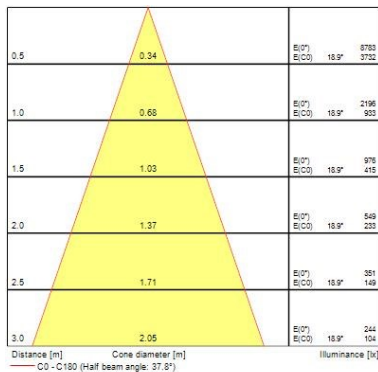

Myriad Deco IP65 Chrome Bezel

MYRIAD DECO IP65 FLOOD 2700K DALI WHITE CBEZ
2058941

Dati di imballo

Tipologia imballo singolo	Carton
Product EAN number	5025768589418
Lunghezza imballo singolo (mm)	17.5
Larghezza imballo singolo (cm)	15.0
Packaging single depth (cm)	17.5
DUN14 (outer)	05025768589418
Quantità per imballo esterno	1
Packaging outer length / height (cm)	17.5
Packaging outer width (cm)	15.0
Packaging outer depth (cm)	17.5

FOTOMETRIA

DISEGNI TECNICI