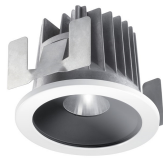

Myriad Deco IP65 White Bezel

MYRIAD DECO IP65 FLOOD 3000K DALI EM BLACK WBEZ

2058899

Caratteristiche prodotto

- MYRD IP FL 3K DALI EM BLK WBEZ

PANORAMICA DEL PRODOTTO

Nome prodotto	MYRIAD DECO IP65 FLOOD 3000K DALI EM BLACK WBEZ
Tecnologia	LED
Housing	Alluminio
Montaggio	Ceiling recessed mounting
Environment	Interior
General application	Strutture alberghiere, Uffici, Residential & Consumer, Esercizi commerciali
ETIM Class	EC001744
Garanzia	5 years
Fixture luminous flux (lm)	988
Luminaire efficacy (lm/W)	82
L.O.R. (%)	100
Temperatura di colore (K)	3000
Colore della luce	Bianco Caldo
CRI (Ra)	85
Consistenza colore (SDCM)	SDCM3
Beam Angle (°)	46
Gruppo di rischio fotobiologico	RG1
Luminous flux (emergency) (lm)	359
Potenza totale (W)	12
Electrical protection	Classe II
Tipologia reattore	Electronic ballast
Dimming method	DALI
Minimum dimming level (%)	1
Colore corpo lampada	Nero
IP rating	IP65/20
IK rating	IK02
Product EAN number	5025768588992

TABELLA DATI

Myriad Deco IP65 White Bezel

MYRIAD DECO IP65 FLOOD 3000K DALI EM BLACK WBEZ
2058899

Dati generali

Nome prodotto	MYRIAD DECO IP65 FLOOD 3000K DALI EM BLACK WBEZ
Tecnologia	LED
Housing	Alluminio
Montaggio	Ceiling recessed mounting
Environment	Interior
General application	Strutture alberghiere, Uffici, Residential & Consumer, Esercizi commerciali
Performance ambient temperature Tq (°C)	25
ETIM Class	EC001744
Garanzia	5 years

Dati ottici

Fixture luminous flux (lm)	988
Luminaire efficacy (lm/W)	82
L.O.R. (%)	100
Temperatura di colore (K)	3000
Colore della luce	Bianco Caldo
CRI (Ra)	85
Consistenza colore (SDCM)	SDCM3
Cromaticità regolabile	No
Beam Angle (°)	46
Gruppo di rischio fotobiologico	RG1
Luminous flux (emergency) (lm)	359
Emergency duration (h)	3

Dati vita utile

Vita utile nominale - L70 B50	100000
Vita utile nominale - L80 B20	100000
Vita utile nominale - L90 B10	68500

Dati dimensionali

Colore corpo lampada	Nero
IP rating	IP65/20
IK rating	IK02
Diffuser finish	Bezel (or Ring)