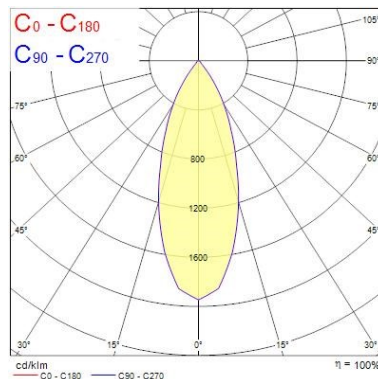

Myriad Deco IP65 White Bezel

MYRIAD DECO IP65 FLOOD 2700K DALI EM BLACK WBEZ
2058895

Nominal Product Height (mm)	72
Nominal Product Diameter (mm)	90
Cutout Dimensions (W x L in mm or Diameter in mm)	76
Peso (Kg)	1.44
Recessed Depth (mm)	72

Dati di imballo

Tipologia imballo singolo	Carton
Product EAN number	5025768588954
Lunghezza imballo singolo (mm)	17.5
Larghezza imballo singolo (cm)	15.0
Packaging single depth (cm)	17.5
DUN14 (outer)	05025768588954
Quantità per imballo esterno	1
Packaging outer length / height (cm)	17.5
Packaging outer width (cm)	15.0
Packaging outer depth (cm)	17.5

FOTOMETRIA

DISEGNI TECNICI