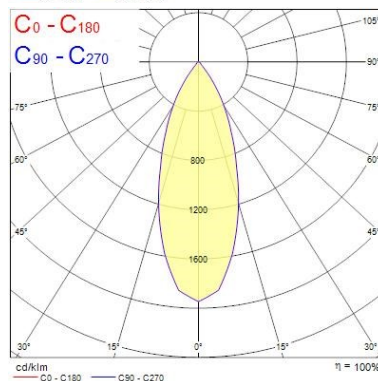

Myriad Deco IP65 White Bezel

MYRIAD DECO IP65 FLOOD 2700K DALI EM BLACK WBEZ
2058895

Nominal Product Height (mm)	72
Nominal Product Diameter (mm)	90
Cutout Dimensions (W x L in mm or Diameter in mm)	76
Peso (Kg)	1.44
Recessed Depth (mm)	72

Dati di imballo

Tipologia imballo singolo	Carton
Product EAN number	5025768588954
Lunghezza imballo singolo (mm)	17.5
Larghezza imballo singolo (cm)	15.0
Packaging single depth (cm)	17.5
DUN14 (outer)	05025768588954
Quantità per imballo esterno	1
Packaging outer length / height (cm)	17.5
Packaging outer width (cm)	15.0
Packaging outer depth (cm)	17.5

FOTOMETRIA

DISEGNI TECNICI