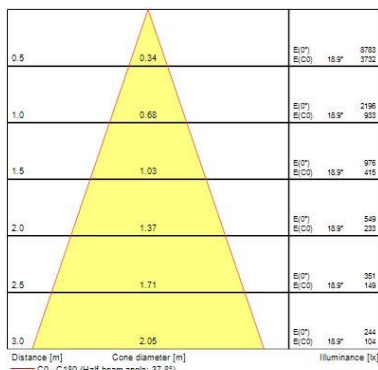

Myriad Deco IP65 White Bezel

MYRIAD DECO IP65 FLOOD 2700K DALI EM BLACK WBEZ
2058895

Nominal Product Height (mm)	72
Nominal Product Diameter (mm)	90
Cutout Dimensions (W x L in mm or Diameter in mm)	76
Peso (Kg)	1.44
Recessed Depth (mm)	72

Dati di imballo

Tipologia imballo singolo	Carton
Product EAN number	5025768588954
Lunghezza imballo singolo (mm)	17.5
Larghezza imballo singolo (cm)	15.0
Packaging single depth (cm)	17.5
DUN14 (outer)	05025768588954
Quantità per imballo esterno	1
Packaging outer length / height (cm)	17.5
Packaging outer width (cm)	15.0
Packaging outer depth (cm)	17.5

FOTOMETRIA

DISEGNI TECNICI