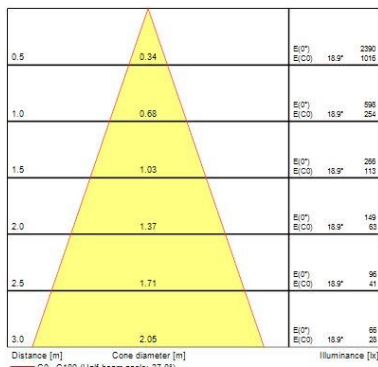

Myriad Deco IP65 White Bezel

MYRIAD DECO IP65 FLOOD 2700K DALI EM BLACK WBEZ
2058895

Nominal Product Height (mm)	72
Nominal Product Diameter (mm)	90
Cutout Dimensions (W x L in mm or Diameter in mm)	76
Peso (Kg)	1.44
Recessed Depth (mm)	72

Dati di imballo

Tipologia imballo singolo	Carton
Product EAN number	5025768588954
Lunghezza imballo singolo (mm)	17.5
Larghezza imballo singolo (cm)	15.0
Packaging single depth (cm)	17.5
DUN14 (outer)	05025768588954
Quantità per imballo esterno	1
Packaging outer length / height (cm)	17.5
Packaging outer width (cm)	15.0
Packaging outer depth (cm)	17.5

FOTOMETRIA

DISEGNI TECNICI