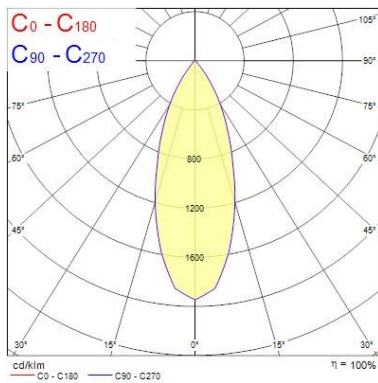

Dati ottici

Fixture luminous flux (lm)	1128
Luminaire efficacy (lm/W)	113
L.O.R. (%)	100
Temperatura di colore (K)	2700
Colore della luce	Candlelight
CRI (Ra)	85
Consistenza colore (SDCM)	SDCM3
Cromaticità regolabile	No
Beam Angle (°)	46
Gruppo di rischio fotobiologico	RG1

Dati vita utile

Vita utile nominale - L70 B50	100000
Vita utile nominale - L80 B20	100000
Vita utile nominale - L90 B10	68500

Dati dimensionali

Colore corpo lampada	Nero
IP rating	IP65/20
IK rating	IK02
Diffuser finish	Bezel (or Ring)
Nominal Product Height (mm)	72
Nominal Product Diameter (mm)	90
Cutout Dimensions (W x L in mm or Diameter in mm)	76
Peso (Kg)	0.44

FOTOMETRIA

Distance [m]	Cone diameter [m]	E _{0°} [lx]	E _{18.9°} [lx]
0.5	0.34	8700	3752
1.0	0.68	2196	933
1.5	1.03	976	415
2.0	1.37	549	233
2.5	1.71	351	149
3.0	2.05	244	104

Distance [m] Cone diameter [m] Illuminance [lx]
C0 - C180 (Half beam angle: 37.8°)