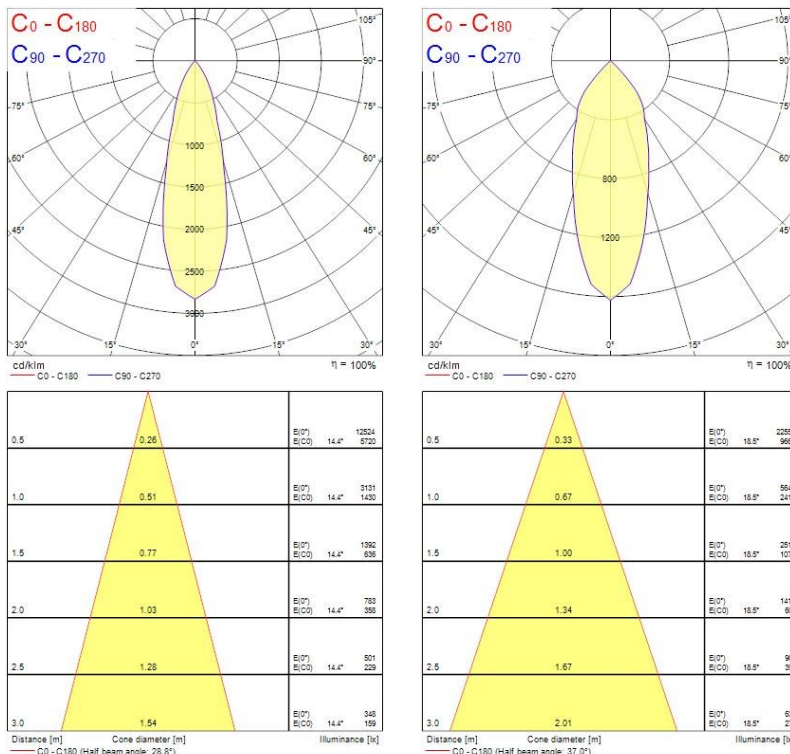

Myriad Deco IP65 White Bezel

MYRIAD DECO IP65 SPOT 3000K DALI EM BLACK WBEZ
2058887

Nominal Product Height (mm)	72
Nominal Product Diameter (mm)	90
Cutout Dimensions (W x L in mm or Diameter in mm)	76
Peso (Kg)	1.44
Recessed Depth (mm)	72

Dati di imballo

Tipologia imballo singolo	Carton
Product EAN number	5025768588879
Lunghezza imballo singolo (mm)	17.5
Larghezza imballo singolo (cm)	15.0
Packaging single depth (cm)	17.5
DUN14 (outer)	05025768588879
Quantità per imballo esterno	1
Packaging outer length / height (cm)	17.5
Packaging outer width (cm)	15.0
Packaging outer depth (cm)	17.5

FOTOMETRIA

DISEGNI TECNICI